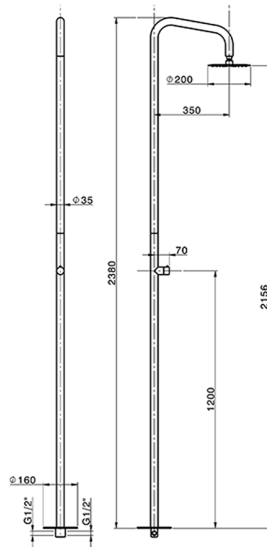

Columna de ducha progresiva COLUMNS_LX005130

MODELO **LX005130**

Columna de ducha progresiva, para exterior/interior de suelo, rociador redondo D.200 mm INOX, INOX AISI 316L

ACABADOS DISPONIBLES

D1 D1 Inox Cepillado

CARACTERÍSTICAS

Recambio Cartucho **ZZ9C292000**

Cartucho Monomando Progresivo 25 mm

2025-04-25