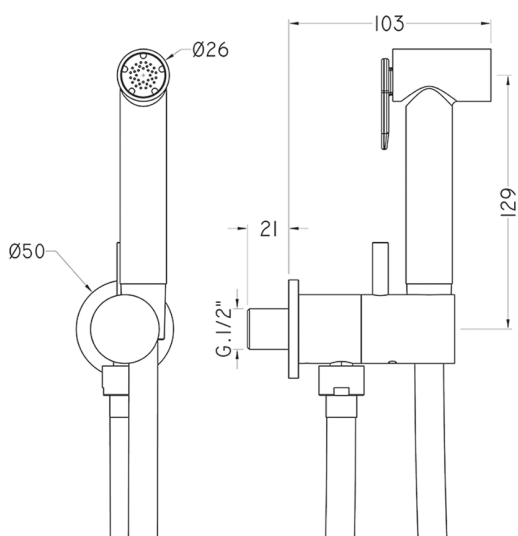

## Kit ducha higiénica para bidé DUCHAS HIGIÉNICAS\_TV007985

MODELO **TV007985**

Kit ducha higiénica para bidé, soporte mural redondo, apertura mono agua, ducha higiénica de Latón, flexible PVC 120 cm

ACABADOS DISPONIBLES

- 
**21** 21 Cromo
- 
**2Q** 2Q Black Titanium
- 
**40** 40 Negro Mate

CARACTERÍSTICAS

**Ducha higiénica**

2026-04-15