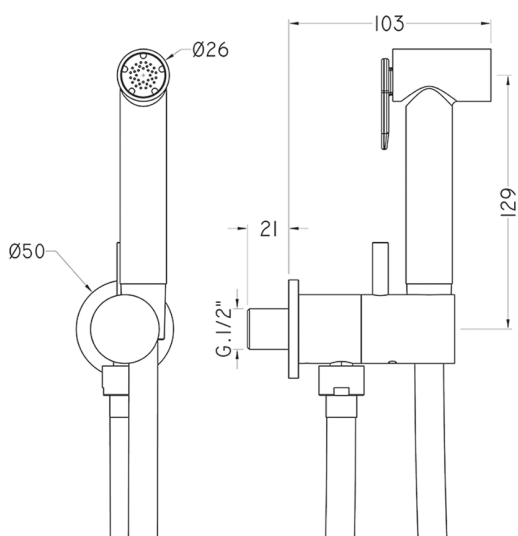

## Kit ducha higiénica para bidé DUCHAS HIGIÉNICAS\_TV007985

MODELO **TV007985**

Kit ducha higiénica para bidé, soporte mural redondo, apertura mono agua, ducha higiénica de Latón, flexible PVC 120 cm

ACABADOS DISPONIBLES

-  **21** 21 Cromo
-  **2Q** 2Q Black Titanium
-  **40** 40 Negro Mate

CARACTERÍSTICAS

**Ducha higiénica**

2026-06-10