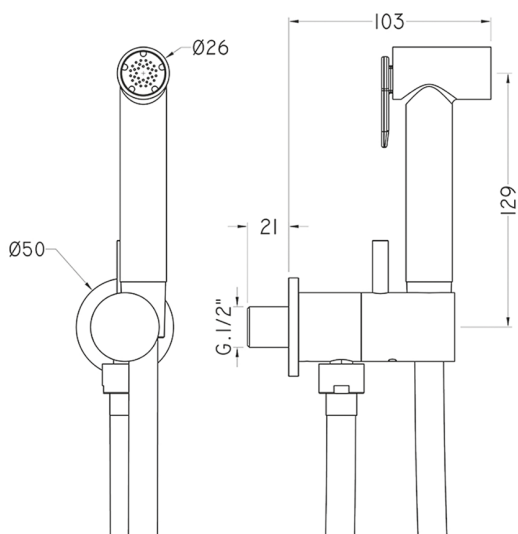

Kit ducha higiénica para bidé DUCHAS HIGIÉNICAS_TV007985

MODELO **TV007985**

Kit ducha higiénica para bidé, soporte mural redondo, apertura mono agua, ducha higiénica de Latón, flexible PVC 120 cm

ACABADOS DISPONIBLES

-  **21** 21 Cromo
-  **2Q** 2Q Black Titanium
-  **40** 40 Negro Mate

CARACTERÍSTICAS

Ducha higiénica

2026-05-15