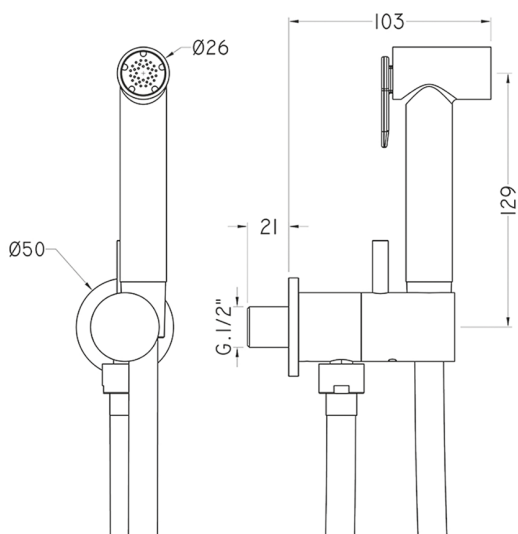

## Kit ducha higiénica para bidé DUCHAS HIGIÉNICAS\_TV007985

MODELO **TV007985**

Kit ducha higiénica para bidé, soporte mural redondo, apertura mono agua, ducha higiénica de Latón, flexible PVC 120 cm

ACABADOS DISPONIBLES

-  **21** 21 Cromo
-  **2Q** 2Q Black Titanium
-  **40** 40 Negro Mate

CARACTERÍSTICAS

**Ducha higiénica**

2026-04-15