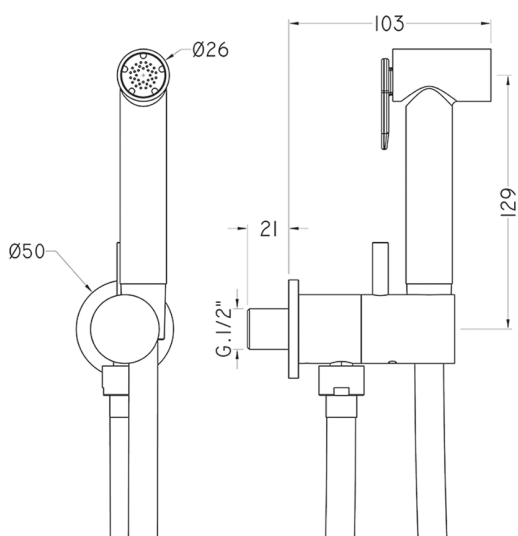

## Kit ducha higiénica para bidé DUCHAS HIGIÉNICAS\_TV007985

MODELO **TV007985**

Kit ducha higiénica para bidé, soporte mural redondo, apertura mono agua, ducha higiénica de Latón, flexible PVC 120 cm

ACABADOS DISPONIBLES

-  **21** 21 Cromo
-  **2Q** 2Q Black Titanium
-  **40** 40 Negro Mate

CARACTERÍSTICAS

**Ducha higiénica**

2026-06-13