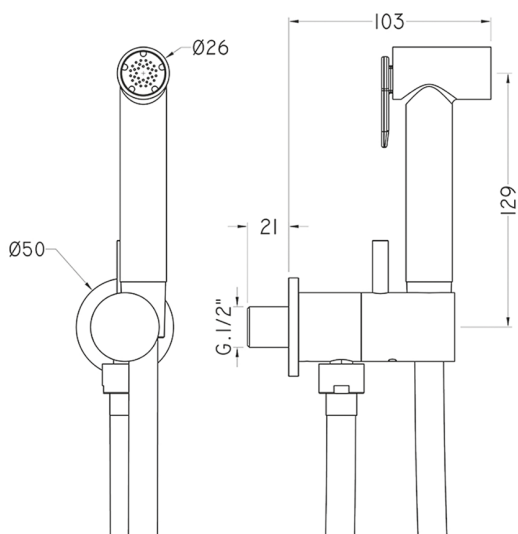

## Kit ducha higiénica para bidé DUCHAS HIGIÉNICAS\_TV007985

MODELO **TV007985**

Kit ducha higiénica para bidé, soporte mural redondo, apertura mono agua, ducha higiénica de Latón, flexible PVC 120 cm

ACABADOS DISPONIBLES

-  **21** 21 Cromo
-  **2Q** 2Q Black Titanium
-  **40** 40 Negro Mate

CARACTERÍSTICAS

**Ducha higiénica**

2026-05-13