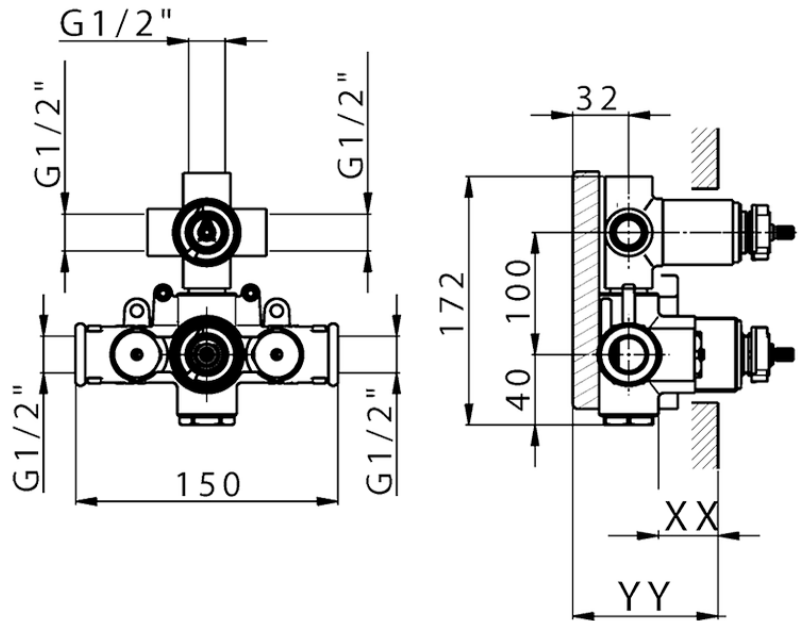

Parte externa termostático ducha emp. 3 salidas CHRONOS_CR019200

CR019200

<https://es.huberitalia.com/parte-externa-termostatico-ducha-emp-3-salidas-chronos-cr019200>

Piastra/Plate/Plaque/Platte/Placa

2-3mm: XX 25-40 YY 76-91

10mm: XX 21-34 YY 70-83