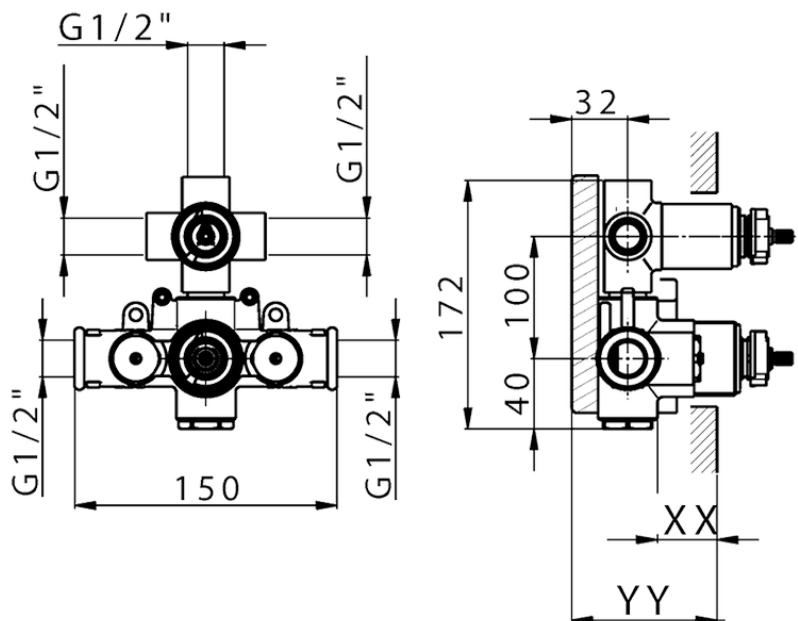

Parte externa termostático ducha emp. 3 salidas CHRONOS_CR019200

CR019200

<https://es.huberitalia.com/parte-externa-termostatico-ducha-emp-3-salidas-chronos-cr019200>

Piastra/Plate/Plaque/Platte/Placa

2-3mm: XX 25-40 YY 76-91

10mm: XX 21-34 YY 70-83

ZB019200

<https://es.huberitalia.com/parte-empotrada-termostatico-ducha-3-salidas-empotrado-zb019200>

2026-04-10