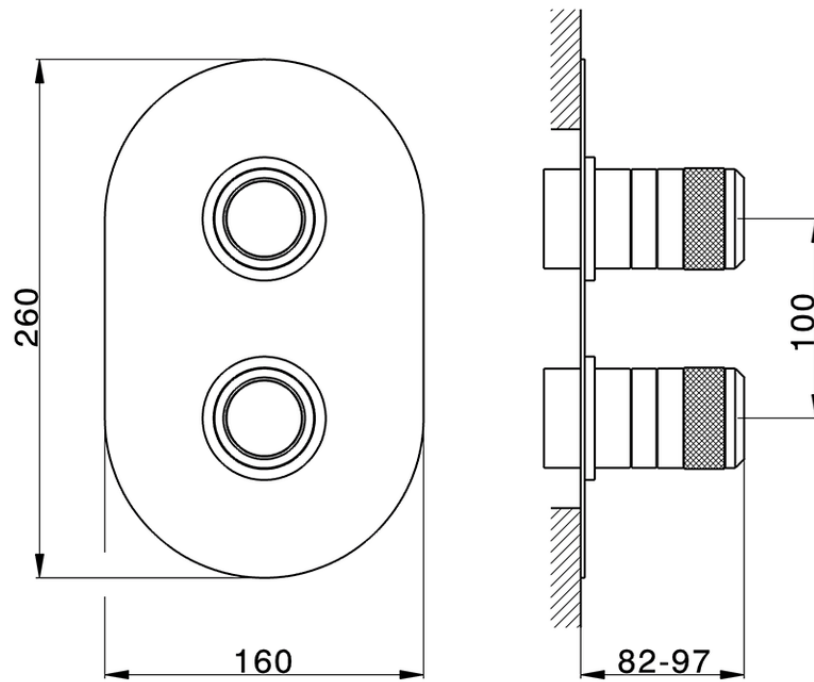

Parte externa termostático ducha emp. 3 salidas CHRONOS_CR019200

CR019200

<https://es.huberitalia.com/parte-externa-termostatico-ducha-emp-3-salidas-chronos-cr019200>

Piastra/Plate/Plaque/Platte/Placa

2-3mm: XX 25-40 YY 76-91

10mm: XX 21-34 YY 70-83

ZB019200

<https://es.huberitalia.com/parte-empotrada-termostatico-ducha-3-salidas-empotrado-zb019200>

2026-04-10