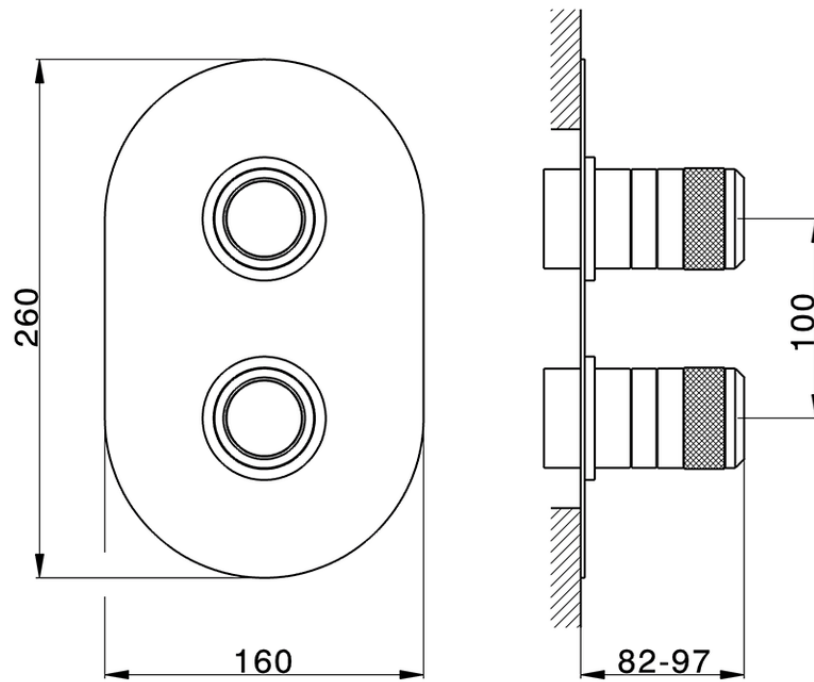

Parte externa termostático ducha emp. 3 salidas CHRONOS_CR019200

CR019200

<https://es.huberitalia.com/parte-externa-termostatico-ducha-emp-3-salidas-chronos-cr019200>

Piastra/Plate/Plaque/Platte/Placa

2-3mm: XX 25-40 YY 76-91

10mm: XX 21-34 YY 70-83