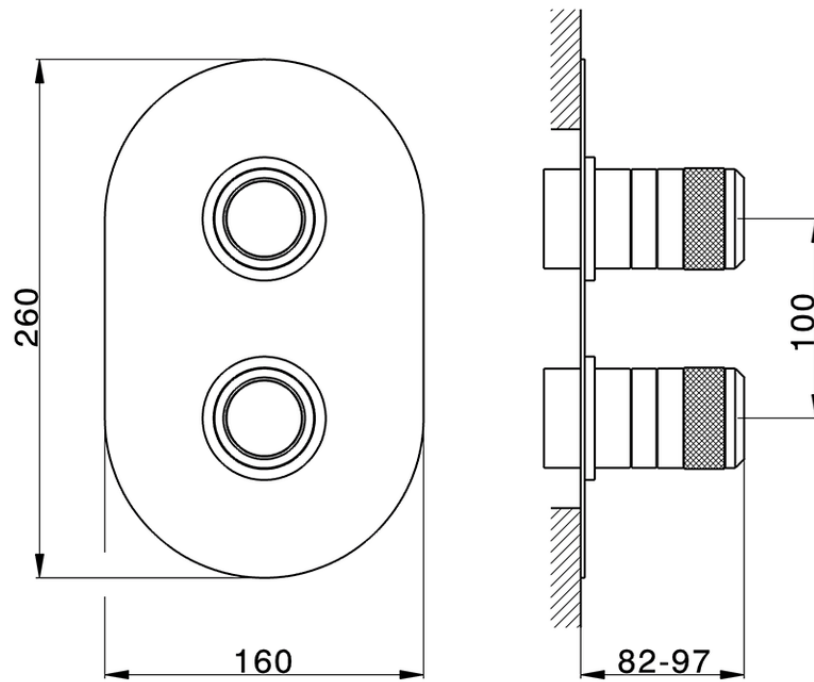

Parte externa termostático ducha emp. 3 salidas CHRONOS_CR019200

CR019200

<https://es.huberitalia.com/parte-externa-termostatico-ducha-emp-3-salidas-chronos-cr019200>

Piastra/Plate/Plaque/Platte/Placa

2-3mm: XX 25-40 YY 76-91

10mm: XX 21-34 YY 70-83

ZB019200

<https://es.huberitalia.com/parte-empotrada-termostatico-ducha-3-salidas-empotrado-zb019200>

2026-04-09