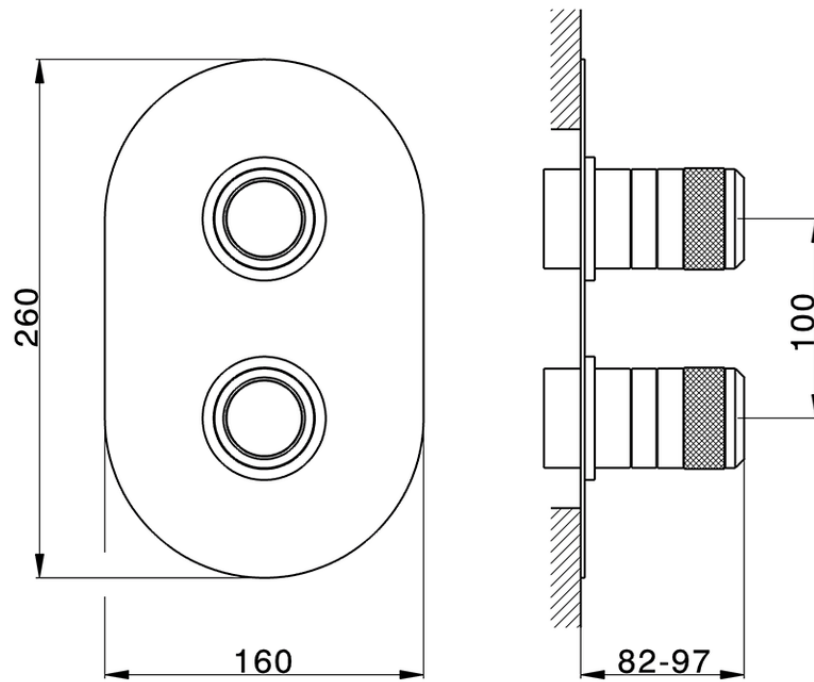

Parte externa termostático ducha emp. 3 salidas CHRONOS_CR019200

CR019200

<https://es.huberitalia.com/parte-externa-termostatico-ducha-emp-3-salidas-chronos-cr019200>

Piastra/Plate/Plaque/Platte/Placa

2-3mm: XX 25-40 YY 76-91

10mm: XX 21-34 YY 70-83

ZB019200

<https://es.huberitalia.com/parte-empotrada-termostatico-ducha-3-salidas-empotrado-zb019200>

2026-05-20