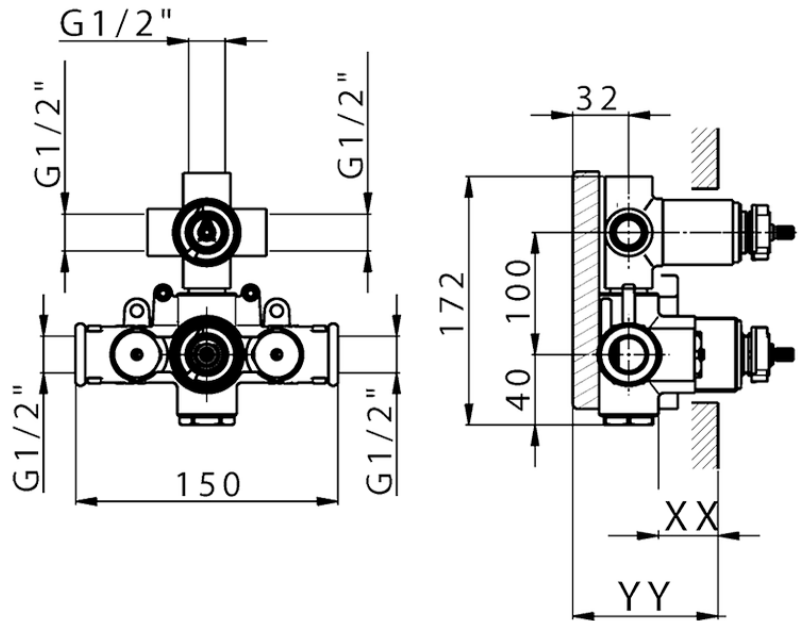

Parte externa termostático ducha emp. 3 salidas CHRONOS_CR019200

CR019200

<https://es.huberitalia.com/parte-externa-termostatico-ducha-emp-3-salidas-chronos-cr019200>

Piastra/Plate/Plaque/Platte/Placa

2-3mm: XX 25-40 YY 76-91

10mm: XX 21-34 YY 70-83

ZB019200

<https://es.huberitalia.com/parte-empotrada-termostatico-ducha-3-salidas-empotrado-zb019200>

2026-04-09