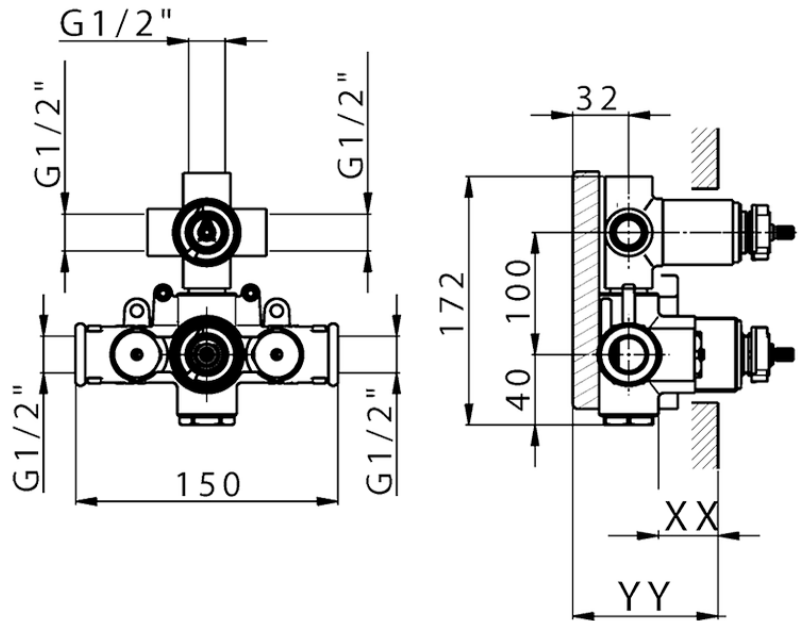

Parte externa termostático ducha emp. 3 salidas CHRONOS_CR019200

CR019200

<https://es.huberitalia.com/parte-externa-termostatico-ducha-emp-3-salidas-chronos-cr019200>

Piastra/Plate/Plaque/Platte/Placa

2-3mm: XX 25-40 YY 76-91

10mm: XX 21-34 YY 70-83

ZB019200

<https://es.huberitalia.com/parte-empotrada-termostatico-ducha-3-salidas-empotrado-zb019200>

2026-06-15