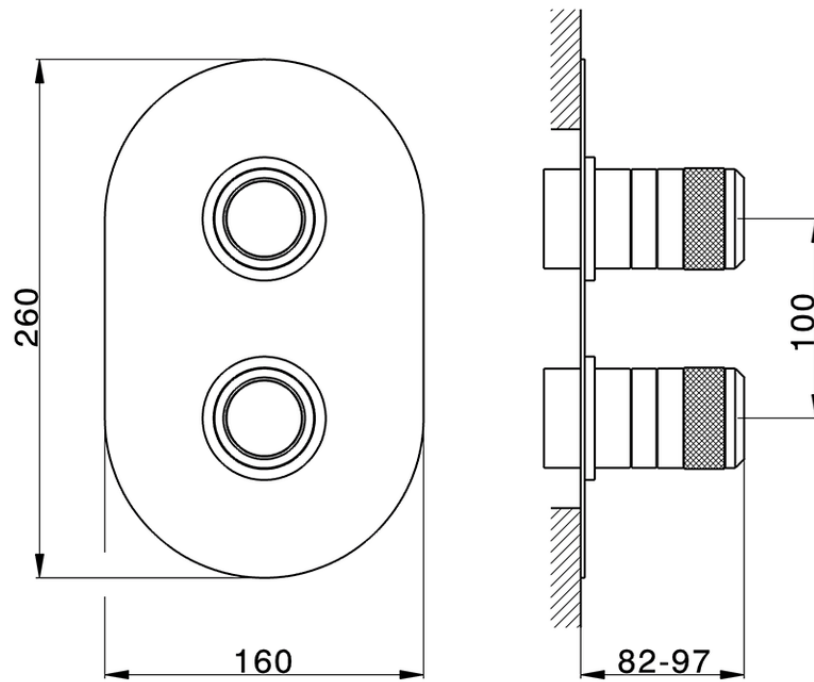

Parte externa termostático ducha emp. 3 salidas CHRONOS_CR019200

CR019200

<https://es.huberitalia.com/parte-externa-termostatico-ducha-emp-3-salidas-chronos-cr019200>

Piastra/Plate/Plaque/Platte/Placa

2-3mm: XX 25-40 YY 76-91

10mm: XX 21-34 YY 70-83

ZB019200

<https://es.huberitalia.com/parte-empotrada-termostatico-ducha-3-salidas-empotrado-zb019200>

2026-04-29