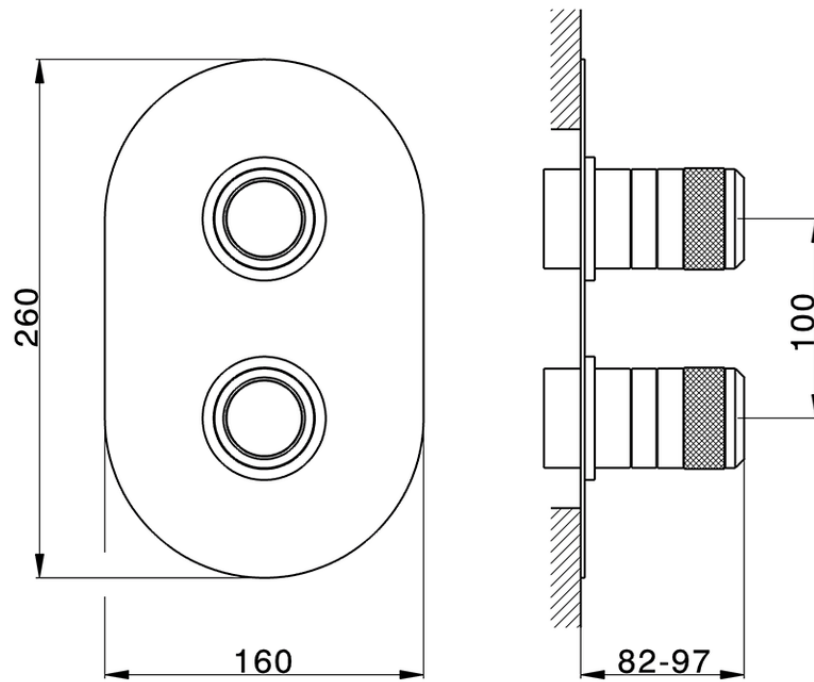

Parte externa termostático ducha emp. 3 salidas CHRONOS_CR019200

CR019200

<https://es.huberitalia.com/parte-externa-termostatico-ducha-emp-3-salidas-chronos-cr019200>

Piastra/Plate/Plaque/Platte/Placa

2-3mm: XX 25-40 YY 76-91

10mm: XX 21-34 YY 70-83

ZB019200

<https://es.huberitalia.com/parte-empotrada-termostatico-ducha-3-salidas-empotrado-zb019200>

2026-06-15