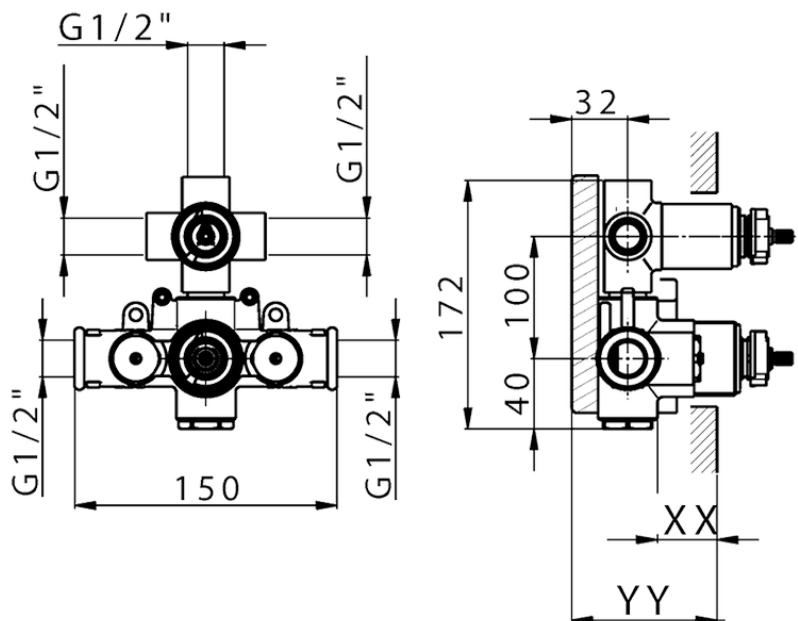

Parte externa termostático ducha emp. 3 salidas CHRONOS_CR019200

CR019200

<https://es.huberitalia.com/parte-externa-termostatico-ducha-emp-3-salidas-chronos-cr019200>

Piastra/Plate/Plaque/Platte/Placa

2-3mm: XX 25-40 YY 76-91

10mm: XX 21-34 YY 70-83

ZB019200

<https://es.huberitalia.com/parte-empotrada-termostatico-ducha-3-salidas-empotrado-zb019200>

2026-04-29