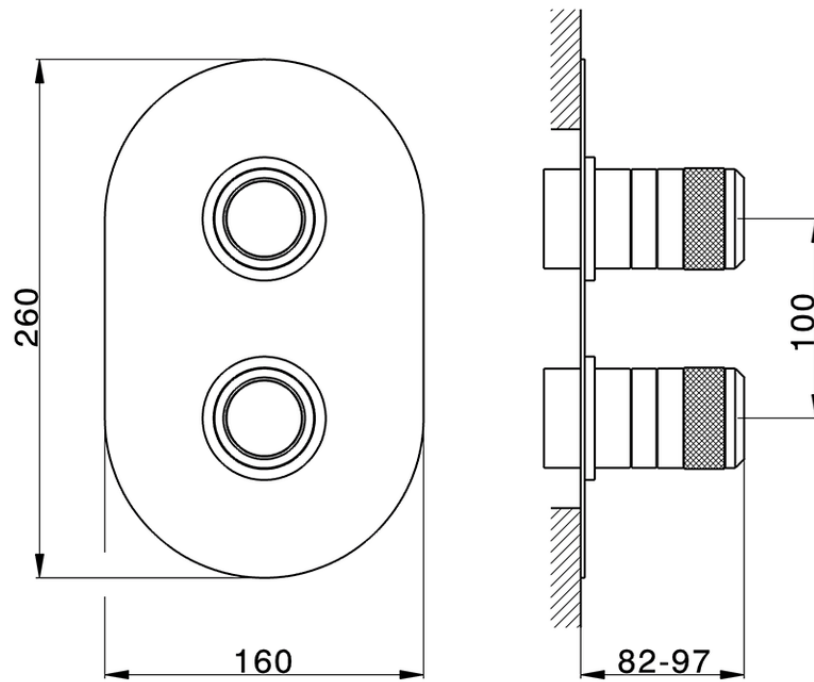

## Parte externa termostático ducha emp. 3 salidas CHRONOS\_CR019200

CR019200

<https://es.huberitalia.com/parte-externa-termostatico-ducha-emp-3-salidas-chronos-cr019200>

Piastra/Plate/Plaque/Platte/Placa

2-3mm: XX 25-40 YY 76-91

10mm: XX 21-34 YY 70-83

ZB019200

<https://es.huberitalia.com/parte-empotrada-termostatico-ducha-3-salidas-empotrado-zb019200>

2026-05-20