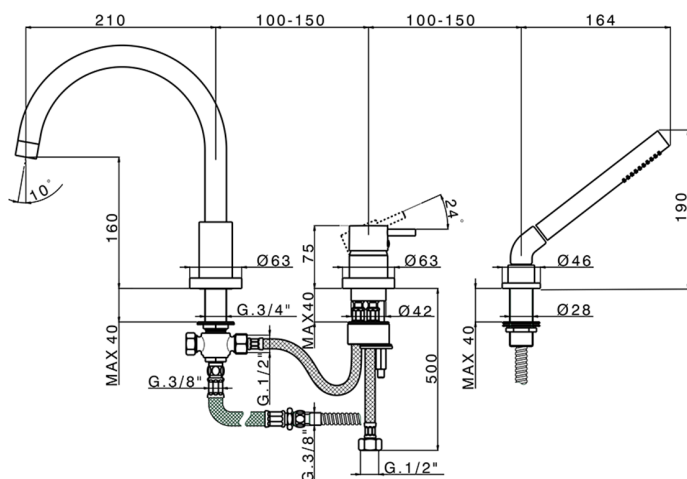

Borde Bañera monomando 3 agujeros NUOVA KIRUNA_K2001260

MODELO **K2001260**

Borde Bañera monomando 3 agujeros,desviador automático,duchita una función de Latón,flexible de Latón 175 cm

ACABADOS DISPONIBLES

-  **21** 21 Cromo
-  **26** 26 Cobre Viejo
-  **2F** 2F Níquel Cepillado
-  **2W** 2W Oro Cepillado
-  **40** 40 Negro Mate
-  **4Q** 4Q Blanco Mate

CARACTERÍSTICAS

Recambio Cartucho **ZZ93196000**

Cartucho Monomando 38 mm