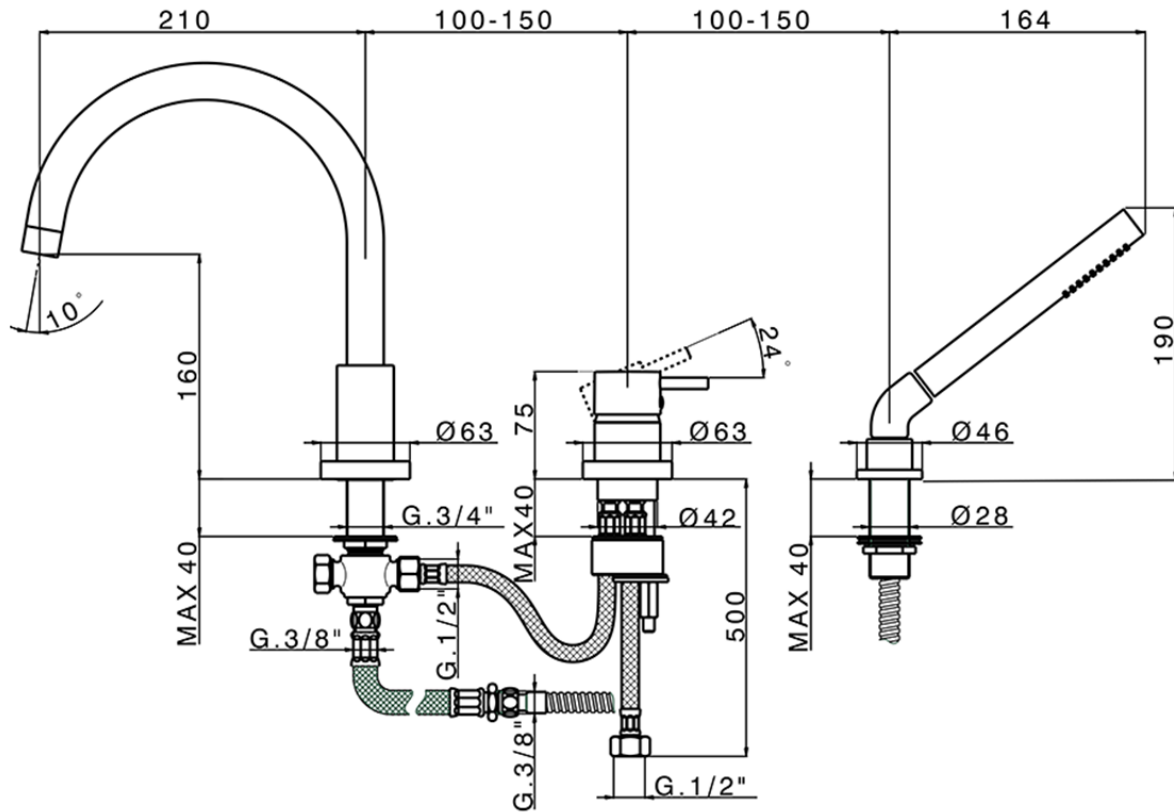

Borde Bañera monomando 3 agujeros NUOVA KIRUNA_K2001260

K2001260

<https://es.huberitalia.com/borde-banera-monomando-3-agujeros-nuova-kiruna-k2001260>

2025-01-21