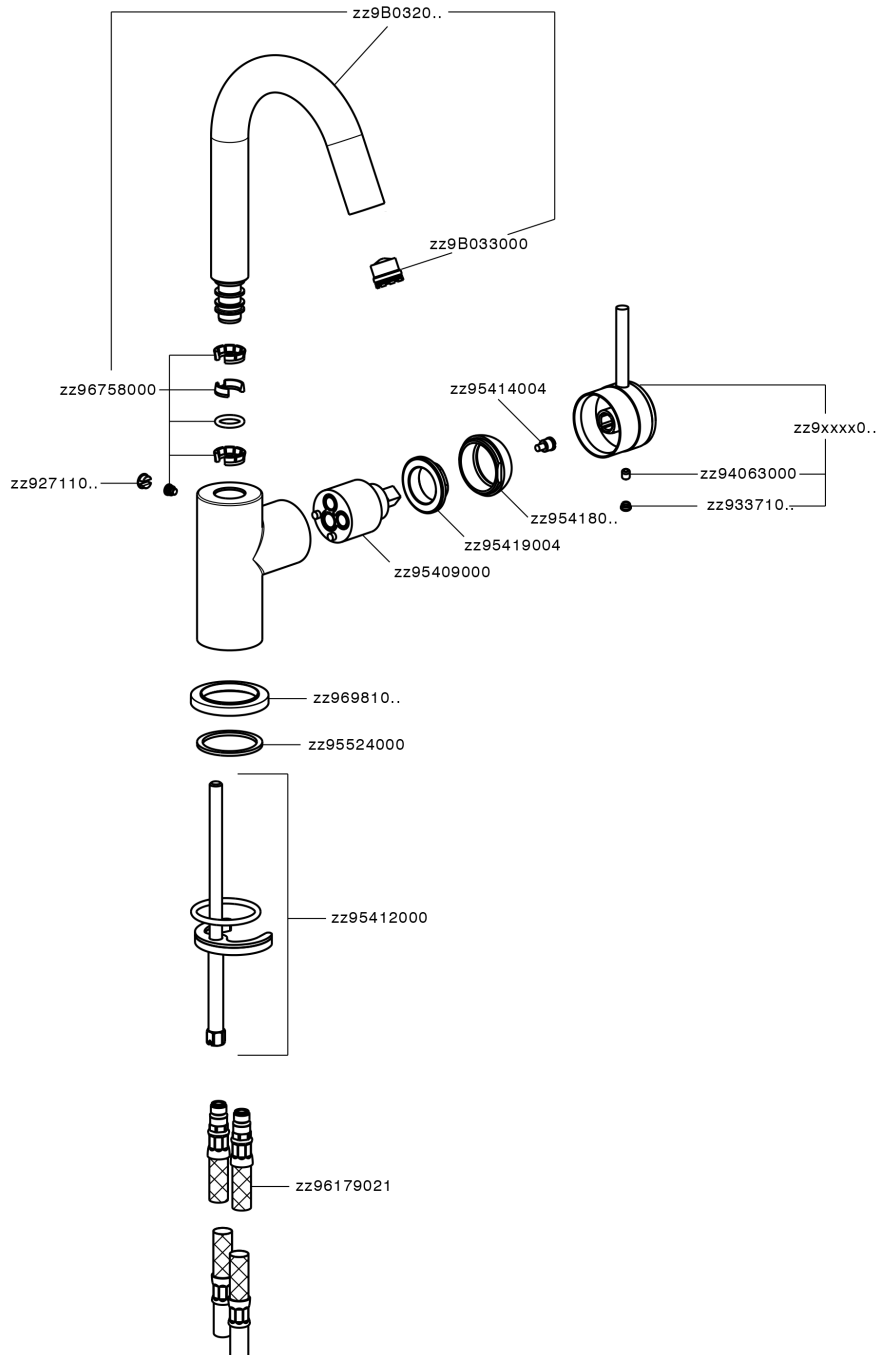

Lavabo monomando EnergySave CHRONOS_CR000485

CR000485

<https://es.huberitalia.com/lavabo-monomando-energysave-chronos-cr000485>

2026-04-10