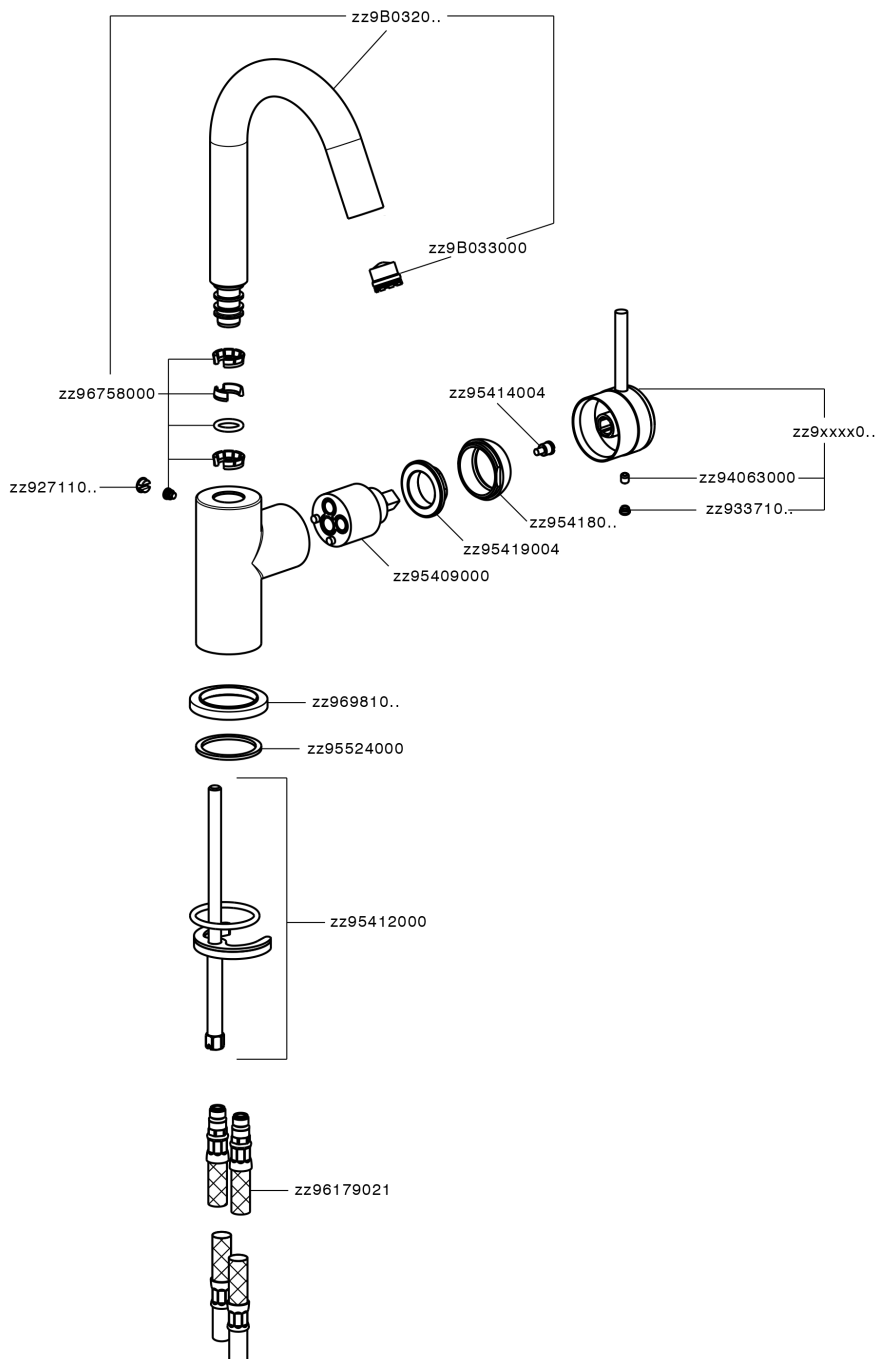

Lavabo monomando EnergySave CHRONOS_CR000485

CR000485

<https://es.huberitalia.com/lavabo-monomando-energysave-chronos-cr000485>

2026-05-20