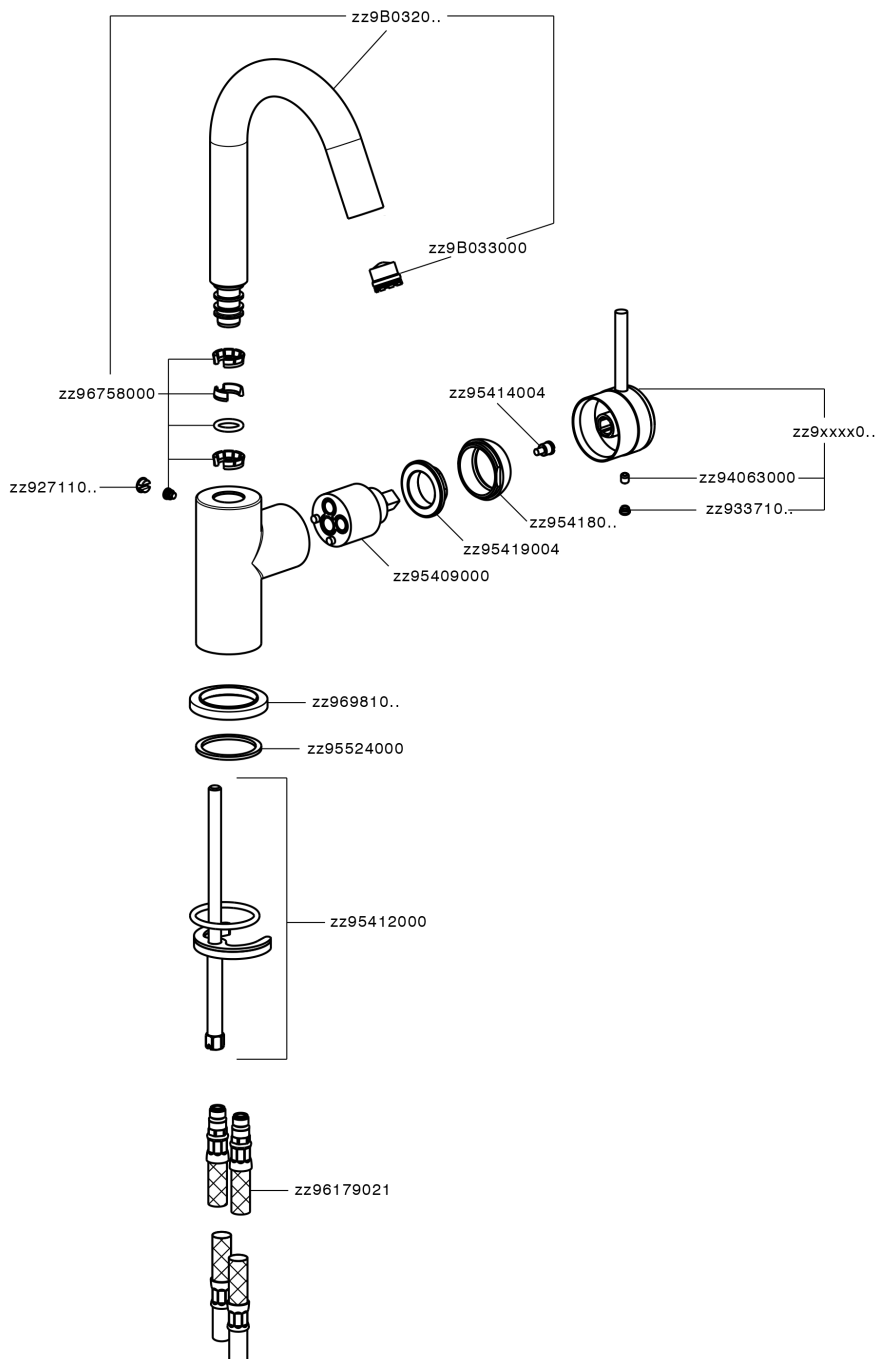

Lavabo monomando EnergySave CHRONOS_CR000485

CR000485

<https://es.huberitalia.com/lavabo-monomando-energysave-chronos-cr000485>

2026-04-29