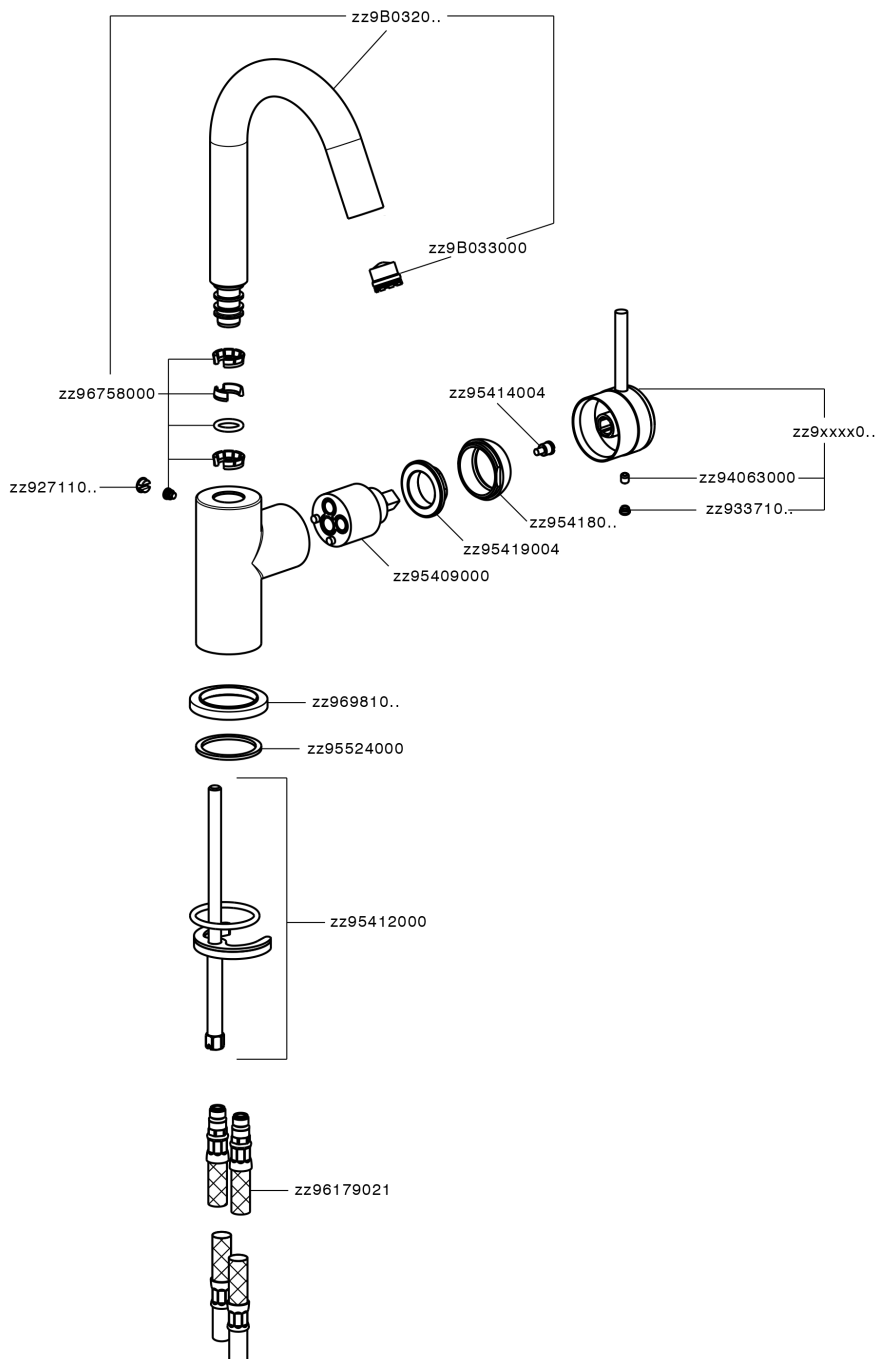

## Lavabo monomando EnergySave CHRONOS\_CR000485

CR000485

<https://es.huberitalia.com/lavabo-monomando-energysave-chronos-cr000485>

2026-06-10