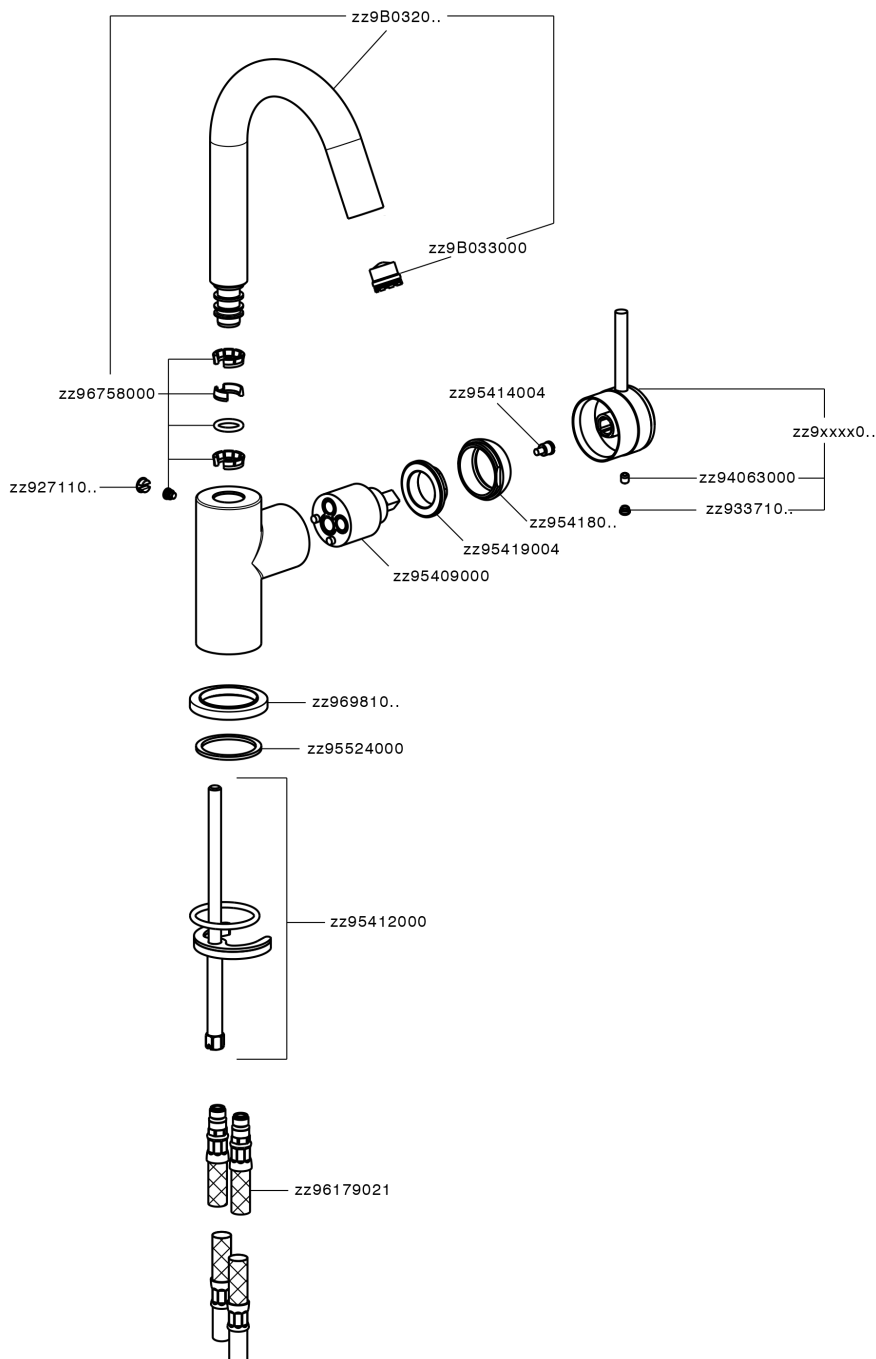

## Lavabo monomando EnergySave CHRONOS\_CR000485

CR000485

<https://es.huberitalia.com/lavabo-monomando-energysave-chronos-cr000485>

2026-04-09