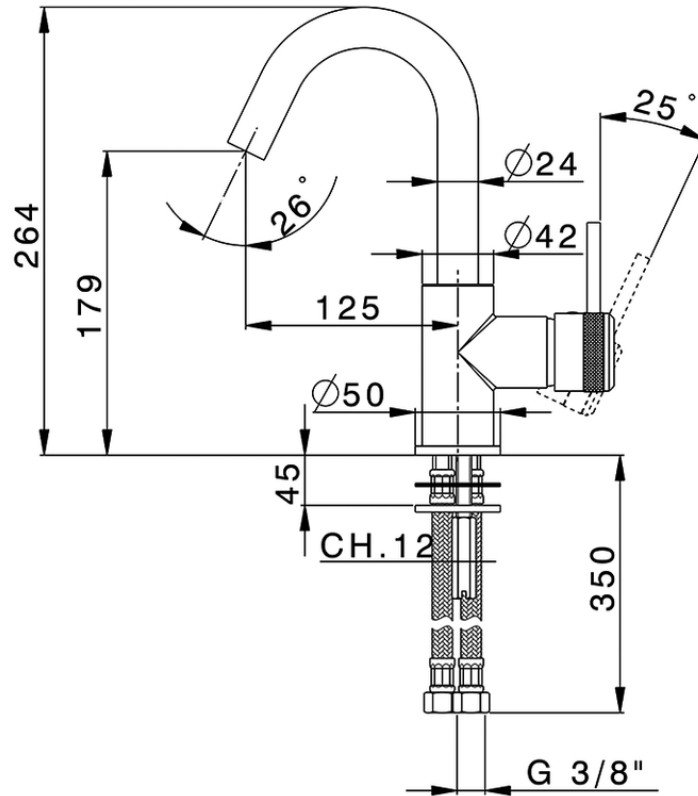

Lavabo monomando EnergySave CHRONOS_CR000485

CR000485

<https://es.huberitalia.com/lavabo-monomando-energysave-chronos-cr000485>

2026-06-10