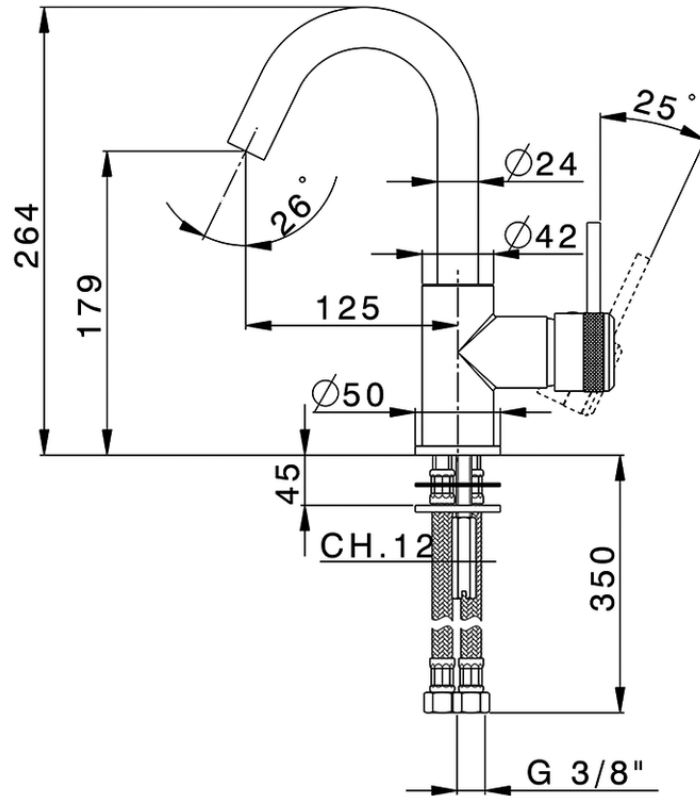

Lavabo monomando EnergySave CHRONOS\_CR000485

CR000485

<https://es.huberitalia.com/lavabo-monomando-energysave-chronos-cr000485>

2026-04-10