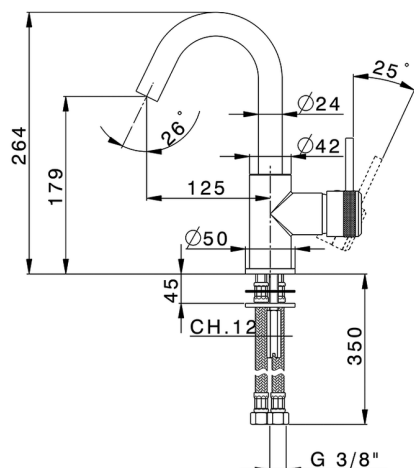

## Lavabo monomando EnergySave CHRONOS\_CR000485

MODELO **CR000485**

Lavabo monomando EnergySave, sin desagüe automático, latiguillos acero G.3/8"

### CARACTERÍSTICAS

Recambio Cartucho **ZZ95409000**

**Cartucho Monomando 35 mm**

#### EcoStop

La función EcoStop limita el caudal del agua aproximadamente el 50% de la salida máxima con una leve resistencia en la maneta. Basta con empujar ligeramente más allá de la mitad del tope sólo cuando se requiera la salida máxima de agua. Esto permitirá ahorrar hasta un 50% de agua.