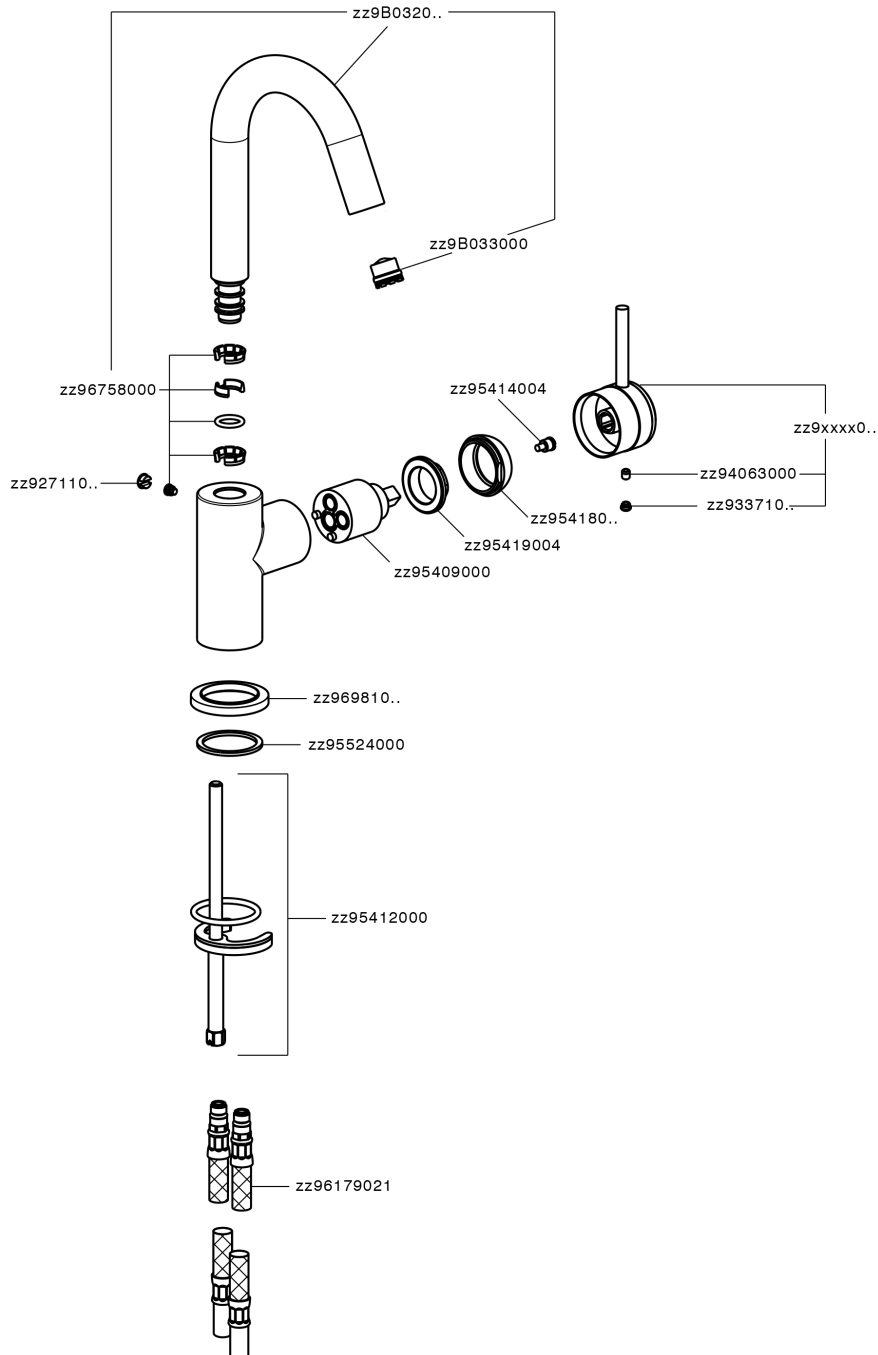

## Lavabo monomando EnergySave CHRONOS\_CR000485

CR000485

<https://es.huberitalia.com/lavabo-monomando-energysave-chronos-cr000485>

2026-04-10