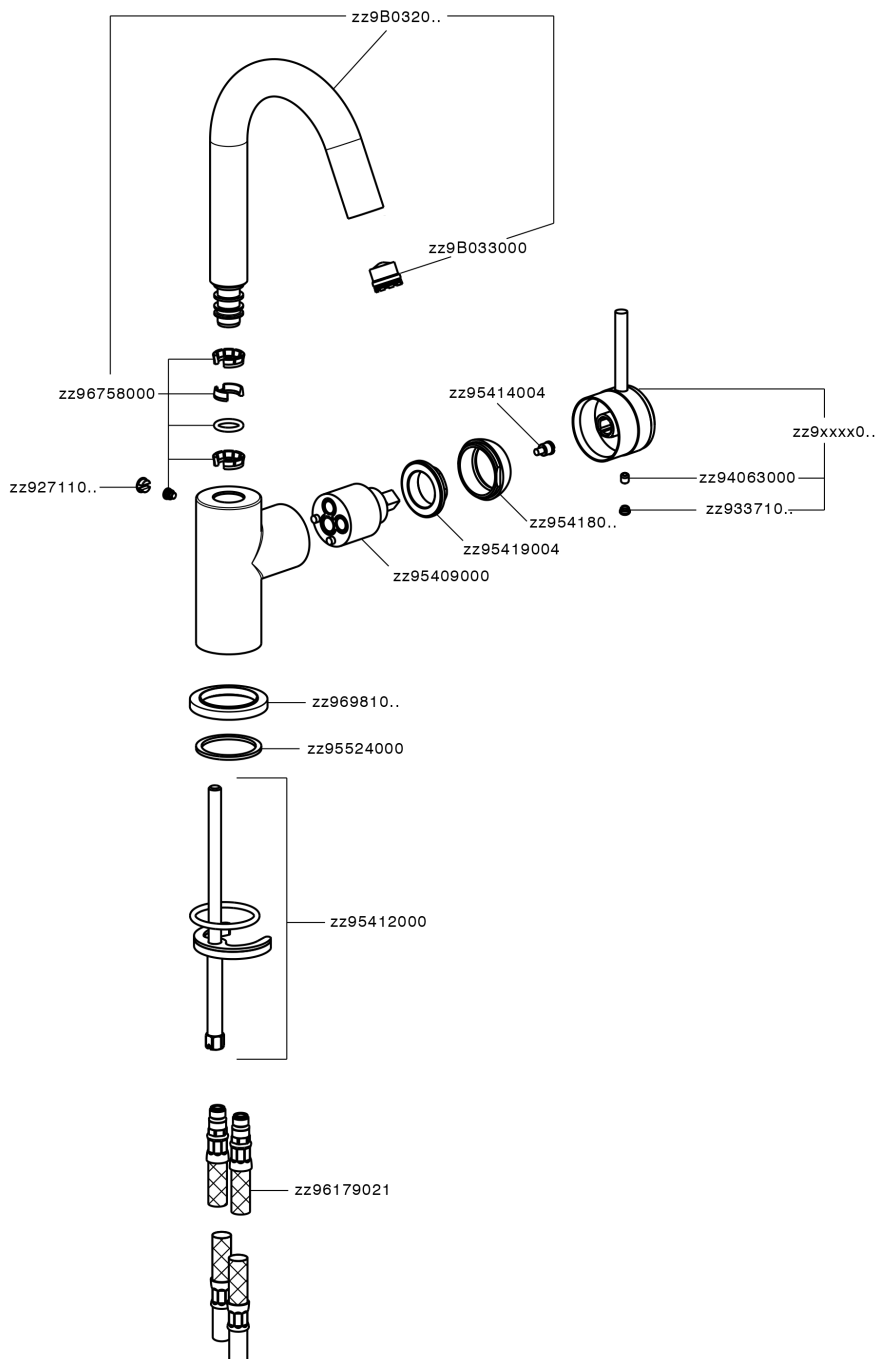

Lavabo monomando EnergySave CHRONOS_CR000485

CR000485

<https://es.huberitalia.com/lavabo-monomando-energysave-chronos-cr000485>

2026-06-15