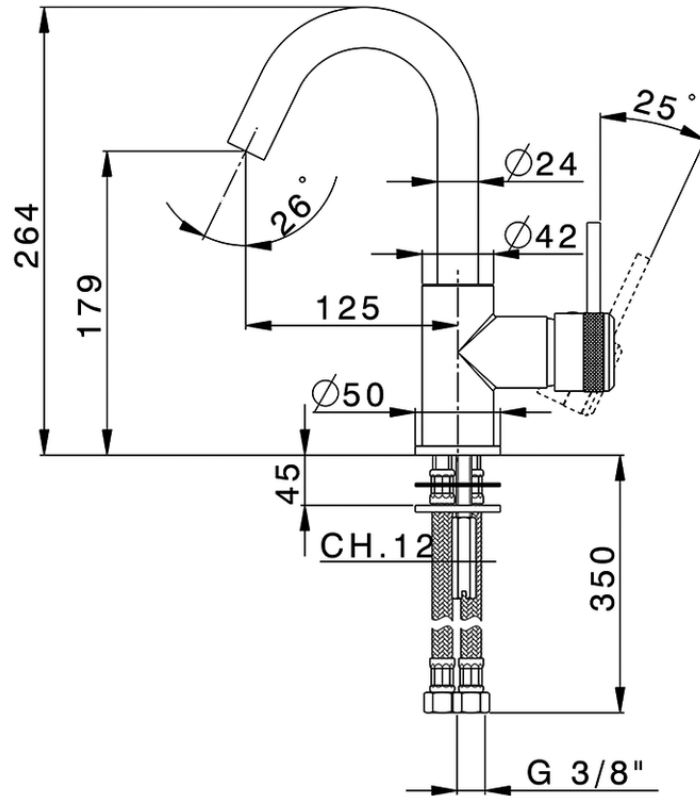

Lavabo monomando EnergySave CHRONOS_CR000485

CR000485

<https://es.huberitalia.com/lavabo-monomando-energysave-chronos-cr000485>

2026-05-20