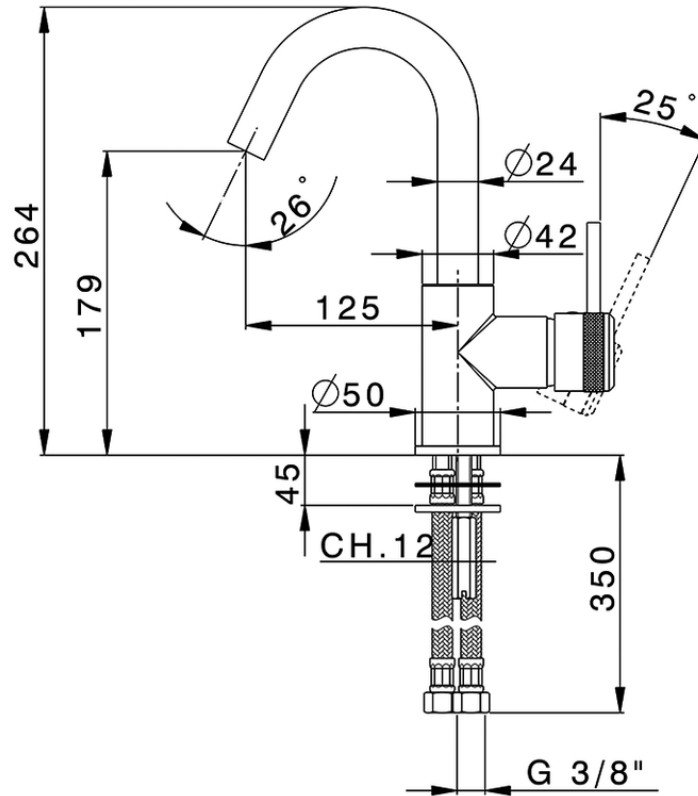

Lavabo monomando EnergySave CHRONOS_CR000485

CR000485

<https://es.huberitalia.com/lavabo-monomando-energysave-chronos-cr000485>

2026-06-15