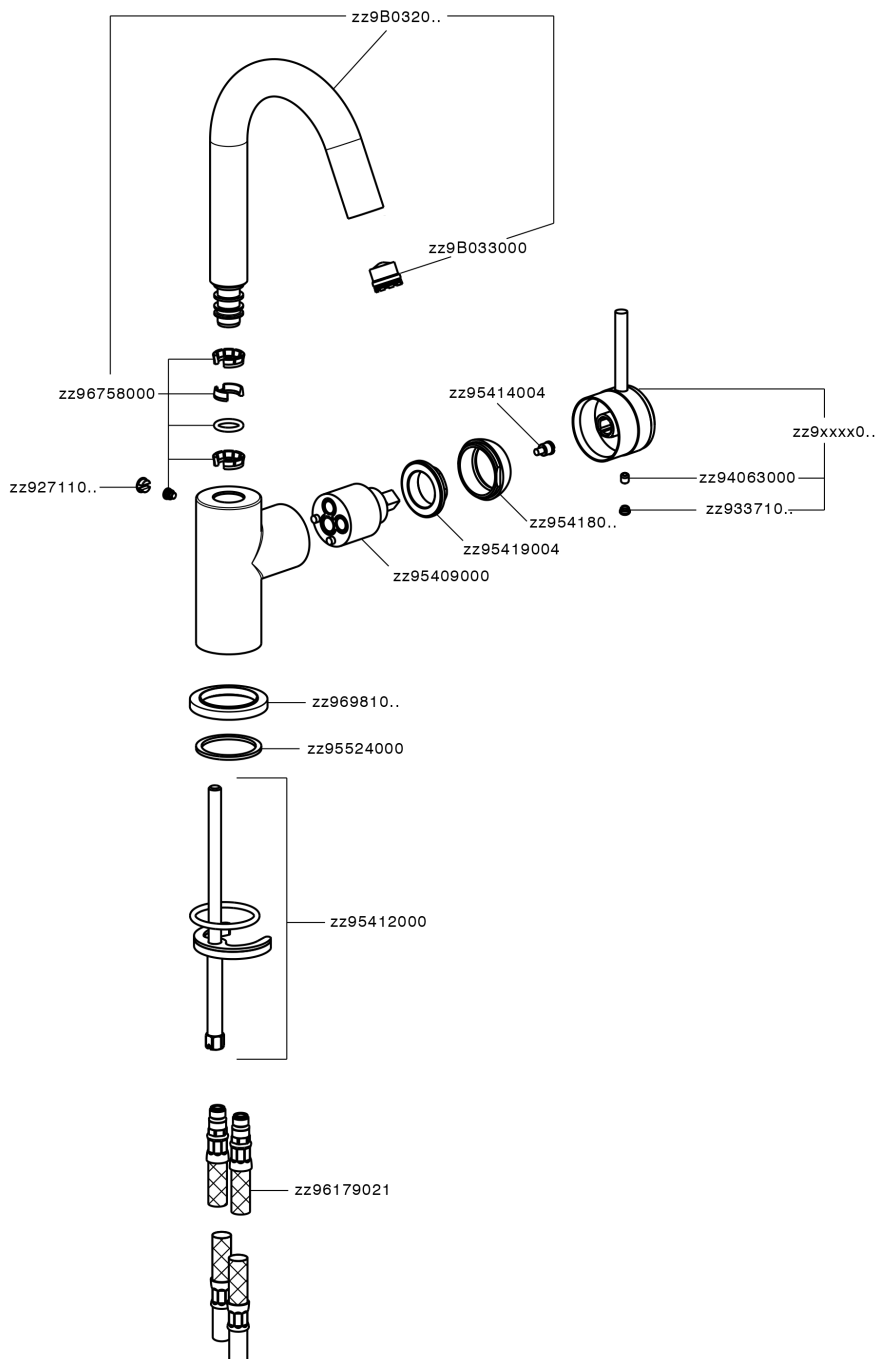

Lavabo monomando EnergySave CHRONOS_CR000485

CR000485

<https://es.huberitalia.com/lavabo-monomando-energysave-chronos-cr000485>

2026-04-12