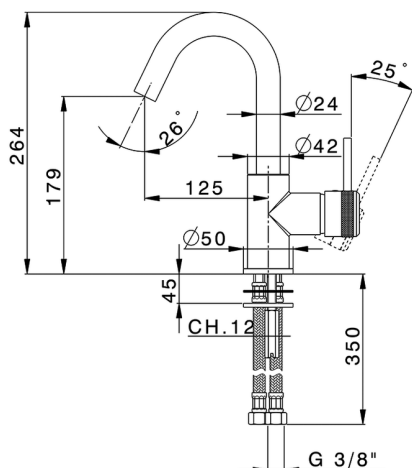

## Lavabo monomando EnergySave CHRONOS\_CR000485

MODELO **CR000485**

Lavabo monomando EnergySave, sin desagüe automático, latiguillos acero G.3/8"

### CARACTERÍSTICAS

Recambio Cartucho **ZZ95409000**

**Cartucho Monomando 35 mm**

#### EcoStop

La función EcoStop limita el caudal del agua aproximadamente el 50% de la salida máxima con una leve resistencia en la maneta. Basta con empujar ligeramente más allá de la mitad del tope sólo cuando se requiera la salida máxima de agua. Esto permitirá ahorrar hasta un 50% de agua.