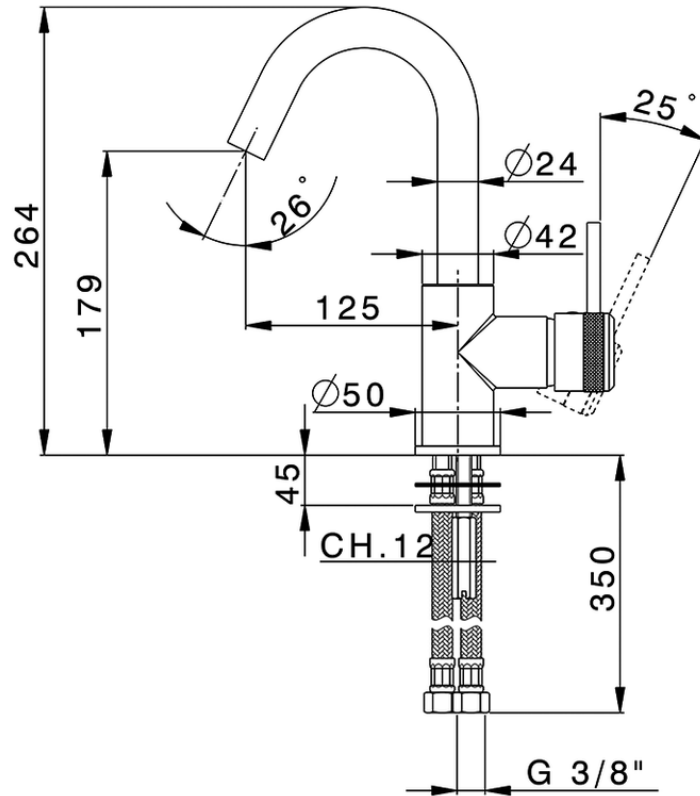

## Lavabo monomando EnergySave CHRONOS\_CR000485

CR000485

<https://es.huberitalia.com/lavabo-monomando-energysave-chronos-cr000485>

2026-04-12