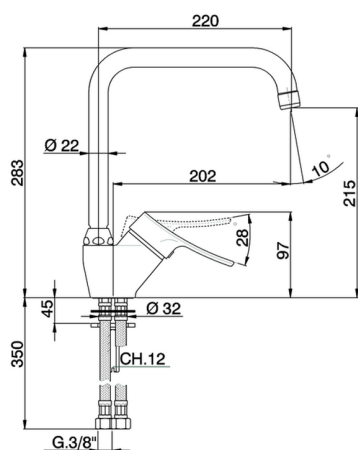

## Fregadero monomando KITCHEN\_FU702520

MODELO **FU702520**

Fregadero monomando, caño giratorio, latiguillos acero G.3/8"

ACABADOS DISPONIBLES

**21** 21 Cromo

CARACTERÍSTICAS

Recambio Cartucho **ZZ92909000**

**Cartucho Monomando 43 mm**

2026-05-31