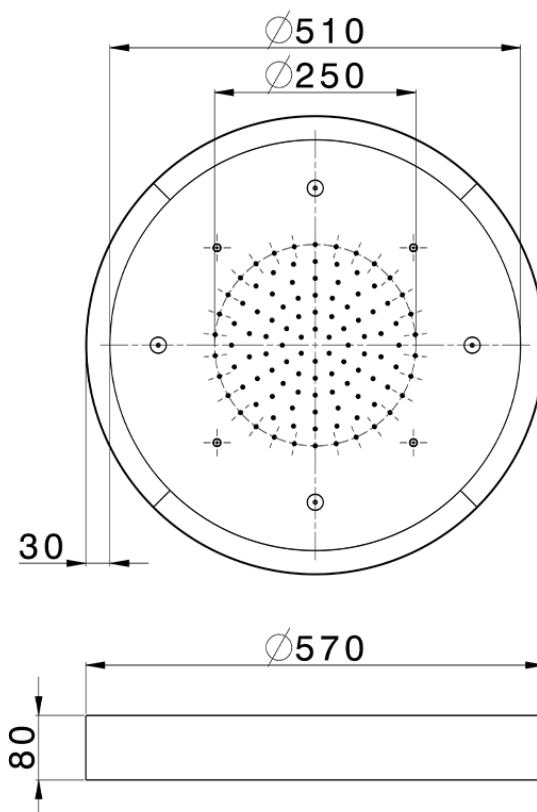

Rociador de techo con cromoterapia Ø 570 mm ZEN_ZS1C0175

ZS1C0175

<https://es.huberitalia.com/rociador-de-techo-con-cromoterapia-o-570-mm-zen-zs1c0175>

2026-05-20