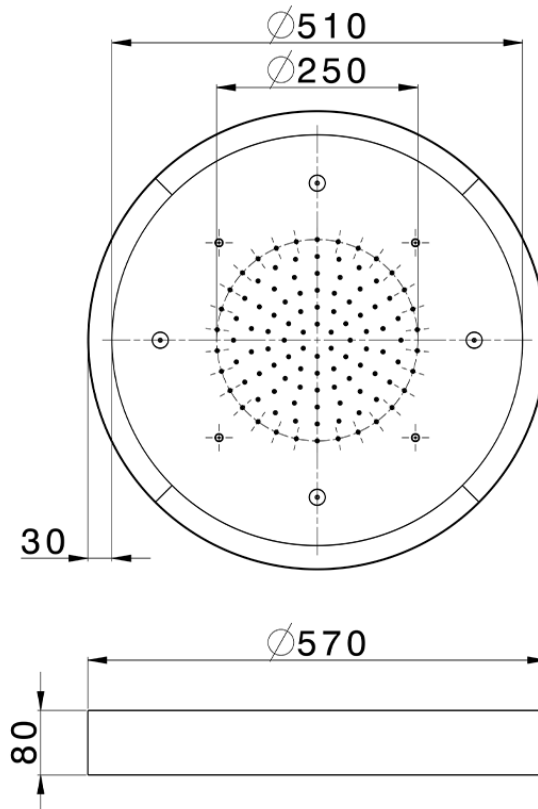

Rociador de techo con cromoterapia Ø 570 mm ZEN_ZS1C0175

ZS1C0175

<https://es.huberitalia.com/rociador-de-techo-con-cromoterapia-o-570-mm-zen-zs1c0175>

2026-06-10