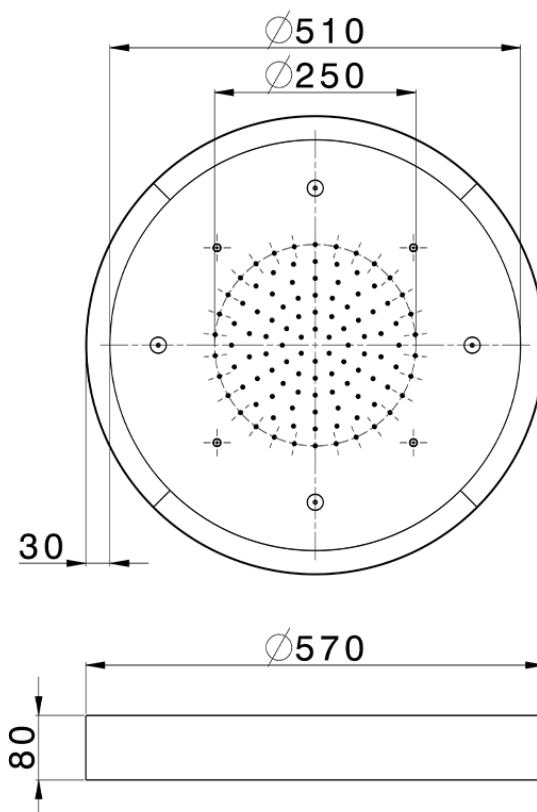

Rociador de techo con cromoterapia Ø 570 mm ZEN_ZS1C0175

ZS1C0175

<https://es.huberitalia.com/rociador-de-techo-con-cromoterapia-o-570-mm-zen-zs1c0175>

2026-06-15