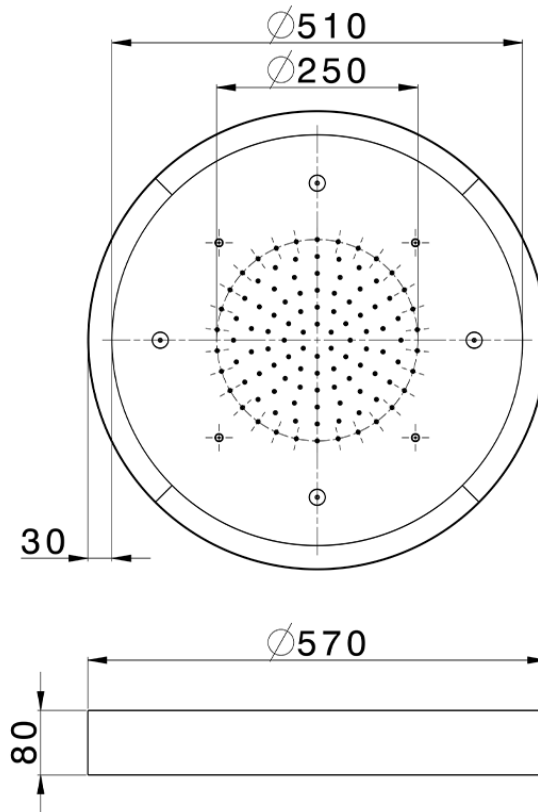

Rociador de techo con cromoterapia Ø 570 mm ZEN_ZS1C0175

ZS1C0175

<https://es.huberitalia.com/rociador-de-techo-con-cromoterapia-o-570-mm-zen-zs1c0175>

2026-05-20