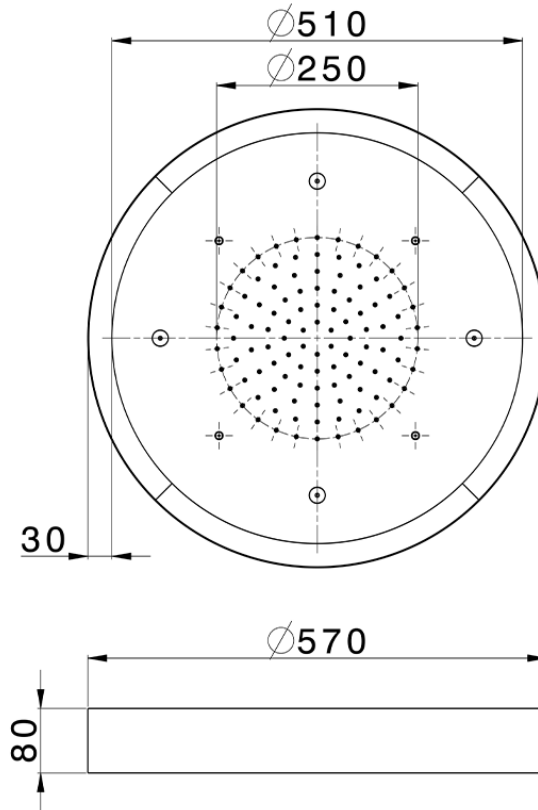

Rociador de techo con cromoterapia Ø 570 mm ZEN_ZS1C0175

ZS1C0175

<https://es.huberitalia.com/rociador-de-techo-con-cromoterapia-o-570-mm-zen-zs1c0175>

2026-06-15