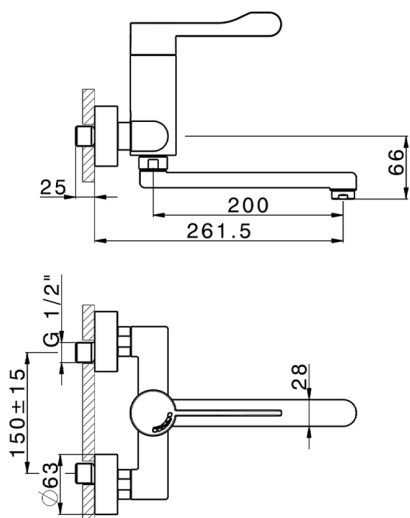

Lavabo termostático secuencial HTS Design COLECTIVIDAD_HDT70000

MODELO **HDT70000**

Lavabo termostático secuencial HTS Design, en la pared, caño giratorio

ACABADOS DISPONIBLES

CARACTERÍSTICAS

Secuencial **1**