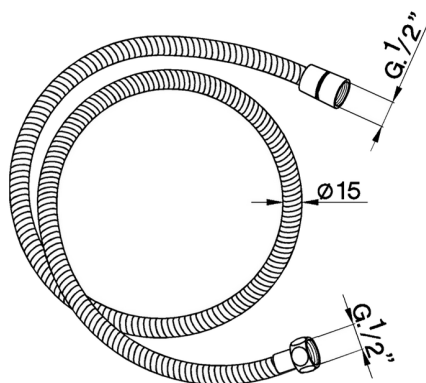

Flexible SHOWER_05.FD.01.

MODELO **05.FD.01.**

Flexible,flexible Latón 150 cm

ACABADOS DISPONIBLES

CARACTERÍSTICAS

2024-12-22