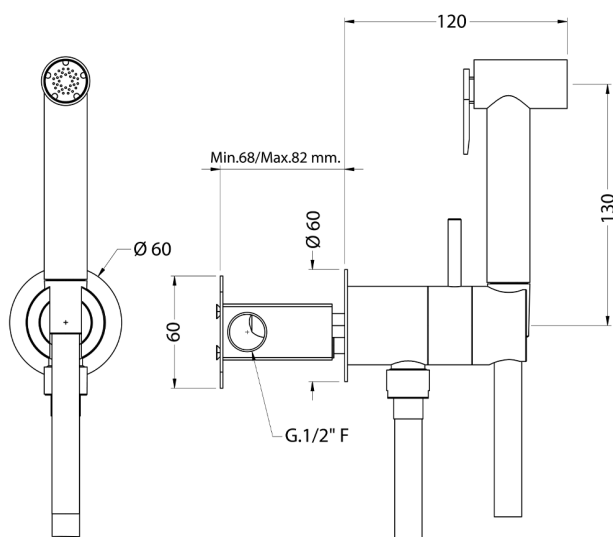

## Kit ducha higiénica para bidé COLECTIVIDAD\_TT007945

MODELO **TT007945**

Kit ducha higiénica para bidé, soporte mural redondo, mezclado progresivo agua caliente-fría, comprensivo de parte empotrada, ducha higiénica de Latón - flexible PVC 120 cm

ACABADOS DISPONIBLES

**21** 21 Cromo

CARACTERÍSTICAS

**Ducha higiénica**