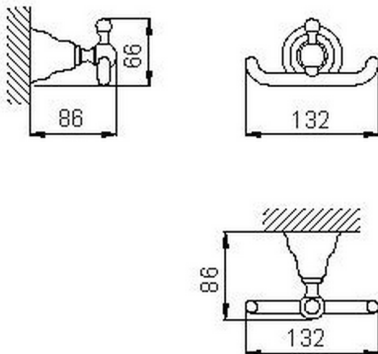

Percha CROISSETTE_4010.01H.

MODELO **4010.01H.**

Percha

ACABADOS DISPONIBLES

-  **AC** AC Níquel Satinado Cepillado
-  **BA** BA Bronce Viejo
-  **CR** CR Cromo
-  **2W** 2W Oro Cepillado

CARACTERÍSTICAS

2025-01-31