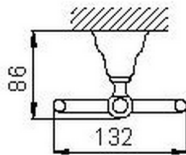

Percha CROISSETTE_4010.01H.

MODELO **4010.01H.**

Percha

ACABADOS DISPONIBLES

-  **AC** AC Níquel Satinado Cepillado
-  **BA** BA Bronce Viejo
-  **CR** CR Cromo
-  **2W** 2W Oro Cepillado

CARACTERÍSTICAS

2025-01-31