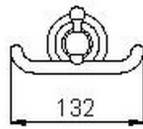

Percha CROISSETTE_4010.01H.

MODELO **4010.01H.**

Percha

ACABADOS DISPONIBLES

-  **AC** AC Níquel Satinado Cepillado
-  **BA** BA Bronce Viejo
-  **CR** CR Cromo
-  **2W** 2W Oro Cepillado

CARACTERÍSTICAS

2025-01-31