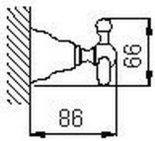

Percha CROISSETTE_4010.01H.

MODELO **4010.01H.**

Percha

ACABADOS DISPONIBLES

-  **AC** AC Níquel Satinado Cepillado
-  **BA** BA Bronce Viejo
-  **CR** CR Cromo
-  **2W** 2W Oro Cepillado

CARACTERÍSTICAS

2025-01-31