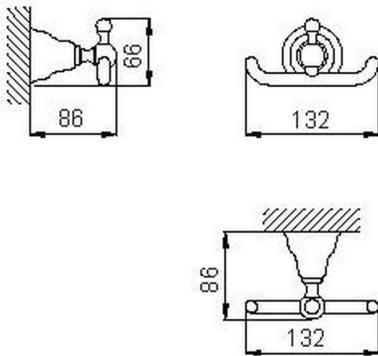

Percha CROISETTE_4010.01H.

MODELO **4010.01H.**

Percha

ACABADOS DISPONIBLES

-  **AC** AC Níquel Satinado Cepillado
-  **BA** BA Bronce Viejo
-  **CR** CR Cromo
-  **2W** 2W Oro Cepillado

CARACTERÍSTICAS

2025-01-31