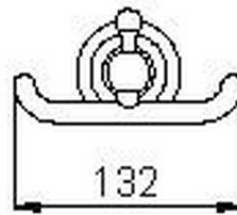

Percha CROISETTE_4010.01H.

4010.01H.

<https://es.huberitalia.com/percha-croisette-4010-01h>

2025-01-31