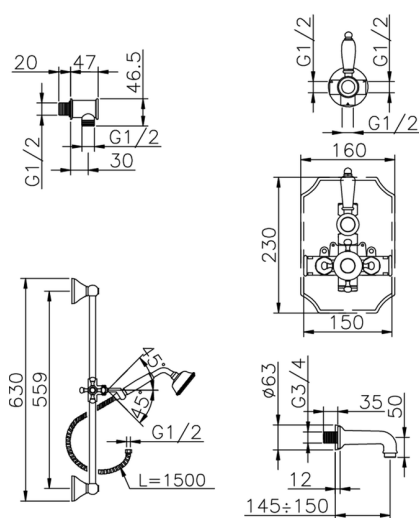

Conjunto bañera termostática empotrada VICTORIAN_914.VT01H.

MODELO **914.VT01H.**

Conjunto bañera termostática empotrada,mezclador termostático empotrado 1/2",llave de paso con salida 1/2",desviador 2 salidas,barra 56 cm con soporte corredizo,duchita una función clásica Ø 78 mm de Latón,caño erogación 150 mm 3/4" M,toma de agua 1/2",flexible de Latón 150 cm

ACABADOS DISPONIBLES

-  **AC** AC Níquel Satinado Cepillado
-  **AG** AG Oro Viejo
-  **BA** BA Bronce Viejo
-  **CR** CR Cromo
-  **2W** 2W Oro Cepillado

CARACTERÍSTICAS

Recambio Cartucho **24.02AB.PL**