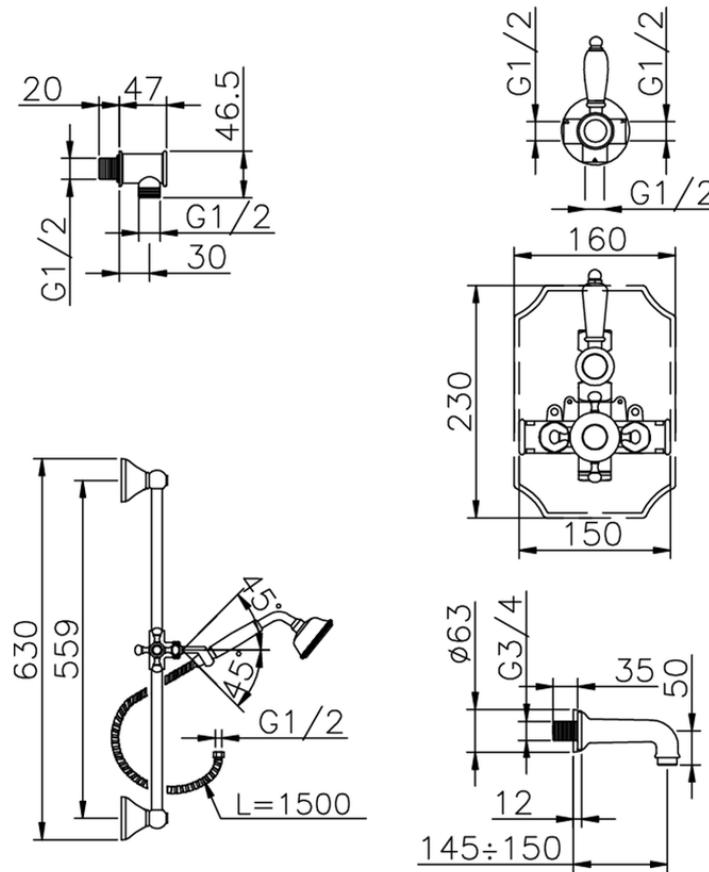

Conjunto bañera termostática empotrada VICTORIAN_914.VT01H.

914.VT01H.

<https://es.huberitalia.com/conjunto-banera-termostatica-empotrada-victorian-914-vt01h>

2026-07-01