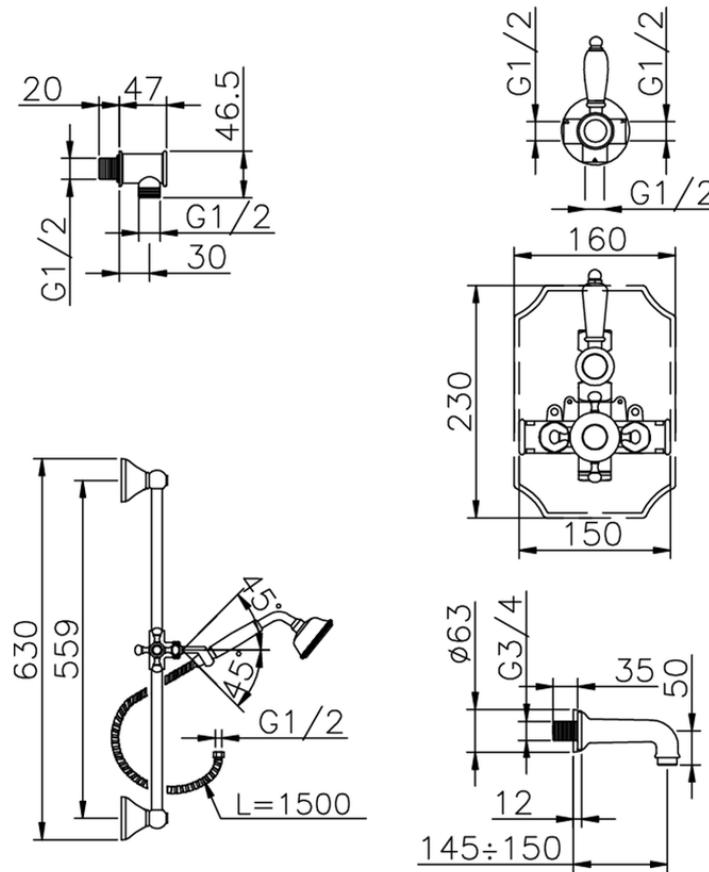

Conjunto bañera termostática empotrada VICTORIAN_914.VT01H.

914.VT01H.

<https://es.huberitalia.com/conjunto-banera-termostatica-empotrada-victorian-914-vt01h>

2026-04-30