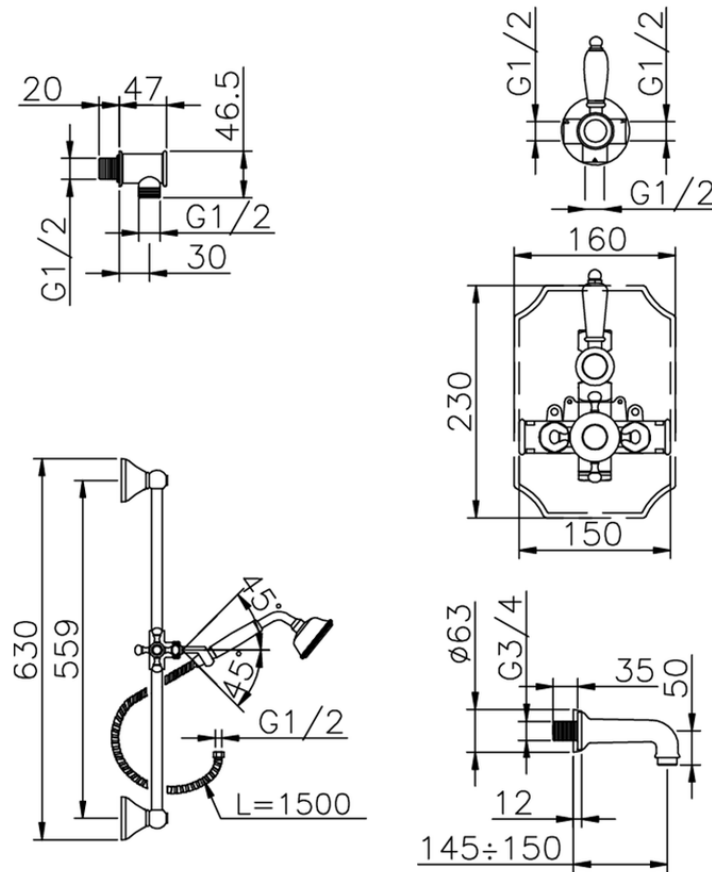

Conjunto bañera termostática empotrada VICTORIAN_914.VT01H.

914.VT01H.

<https://es.huberitalia.com/conjunto-banera-termostatica-empotrada-victorian-914-vt01h>

2026-06-10