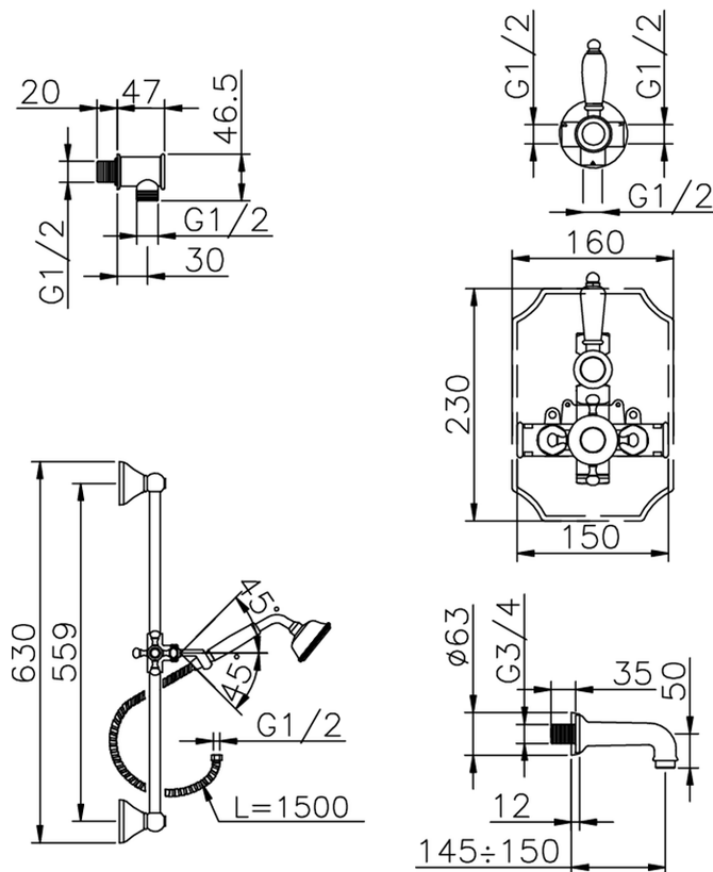

Conjunto bañera termostática empotrada VICTORIAN_914.VT01H.

914.VT01H.

<https://es.huberitalia.com/conjunto-banera-termostatica-empotrada-victorian-914-vt01h>

2026-06-10