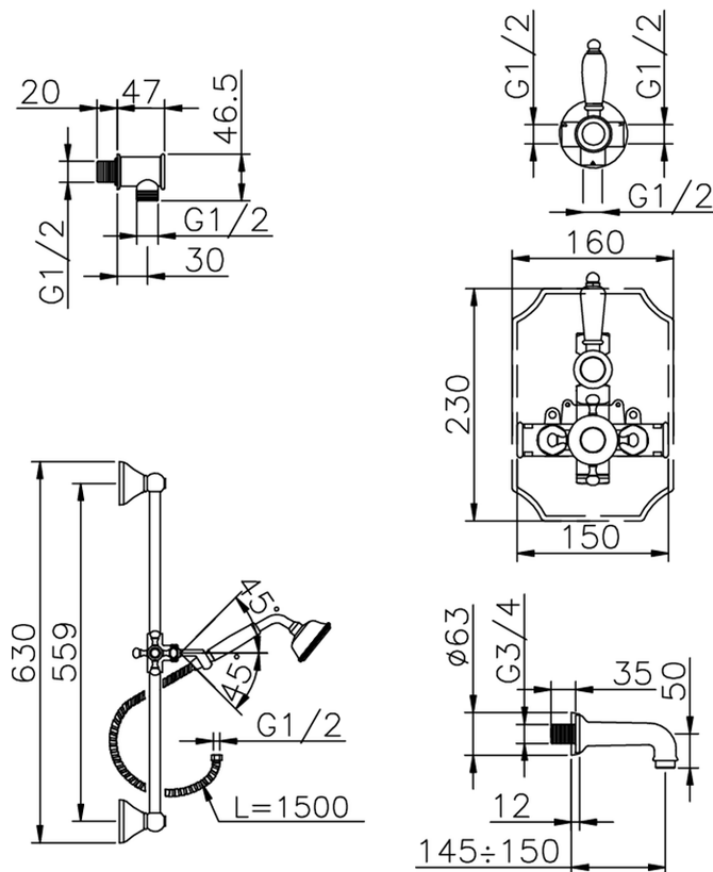

Conjunto bañera termostática empotrada VICTORIAN_914.VT01H.

914.VT01H.

<https://es.huberitalia.com/conjunto-banera-termostatica-empotrada-victorian-914-vt01h>

2026-07-01