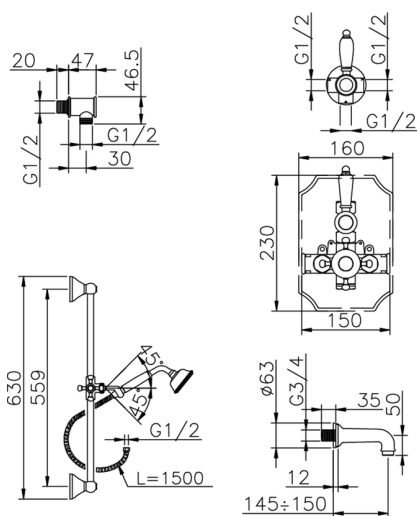

## Conjunto bañera termostática empotrada VICTORIAN\_914.VT01H.

MODELO **914.VT01H.**

Conjunto bañera termostática empotrada,mezclador termostático empotrado 1/2",llave de paso con salida 1/2",desviador 2 salidas,barra 56 cm con soporte corredizo,duchita una función clásica Ø 78 mm de Latón,caño erogación 150 mm 3/4" M,toma de agua 1/2",flexible de Latón 150 cm

ACABADOS DISPONIBLES

-  **AC** AC Níquel Satinado Cepillado
-  **AG** AG Oro Viejo
-  **BA** BA Bronce Viejo
-  **CR** CR Cromo
-  **2W** 2W Oro Cepillado

CARACTERÍSTICAS

Recambio Cartucho **24.02AB.PL**

**Cartucho Termostático Plus P 8X20**

Instalación **Empotrado**