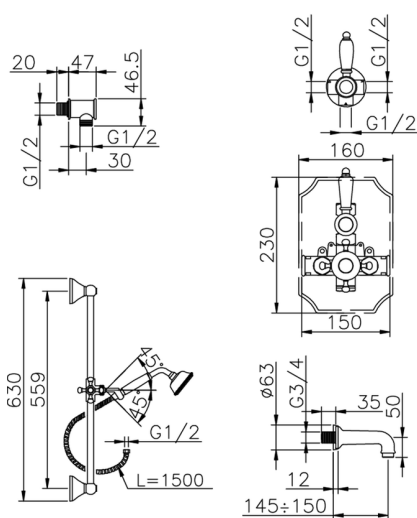

Conjunto bañera termostática empotrada VICTORIAN_914.VT01H.

MODELO **914.VT01H.**

Conjunto bañera termostática empotrada,mezclador termostático empotrado 1/2",llave de paso con salida 1/2",desviador 2 salidas,barra 56 cm con soporte corredizo,duchita una función clásica Ø 78 mm de Latón,caño erogación 150 mm 3/4" M,toma de agua 1/2",flexible de Latón 150 cm

ACABADOS DISPONIBLES

-  **AC** AC Níquel Satinado Cepillado
-  **AG** AG Oro Viejo
-  **BA** BA Bronce Viejo
-  **CR** CR Cromo
-  **2W** 2W Oro Cepillado

CARACTERÍSTICAS

Recambio Cartucho **24.02AB.PL**