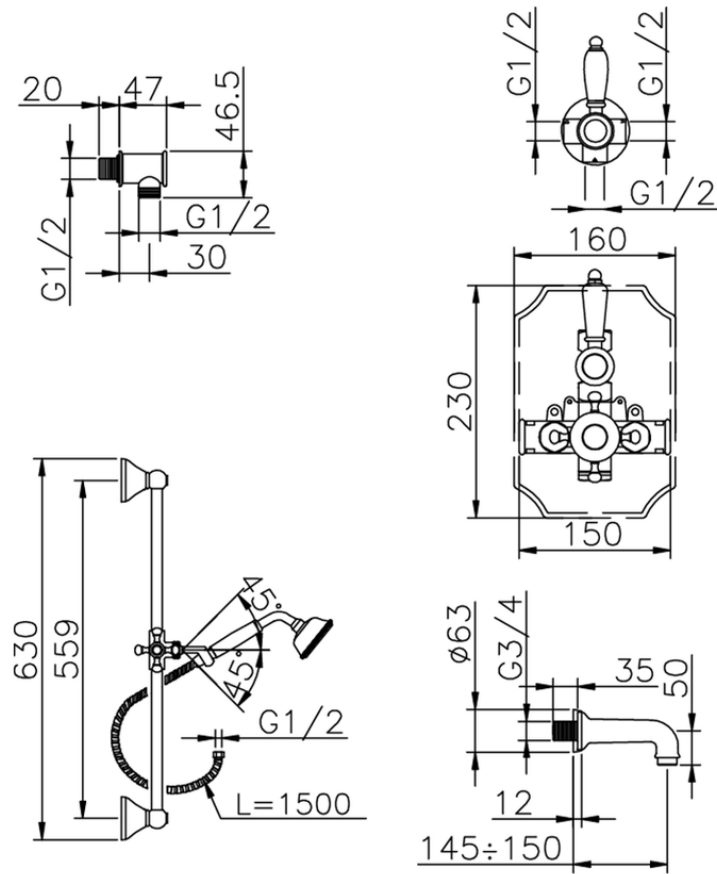

Conjunto bañera termostática empotrada VICTORIAN_914.VT01H.

914.VT01H.

<https://es.huberitalia.com/conjunto-banera-termostatica-empotrada-victorian-914-vt01h>

2026-04-29