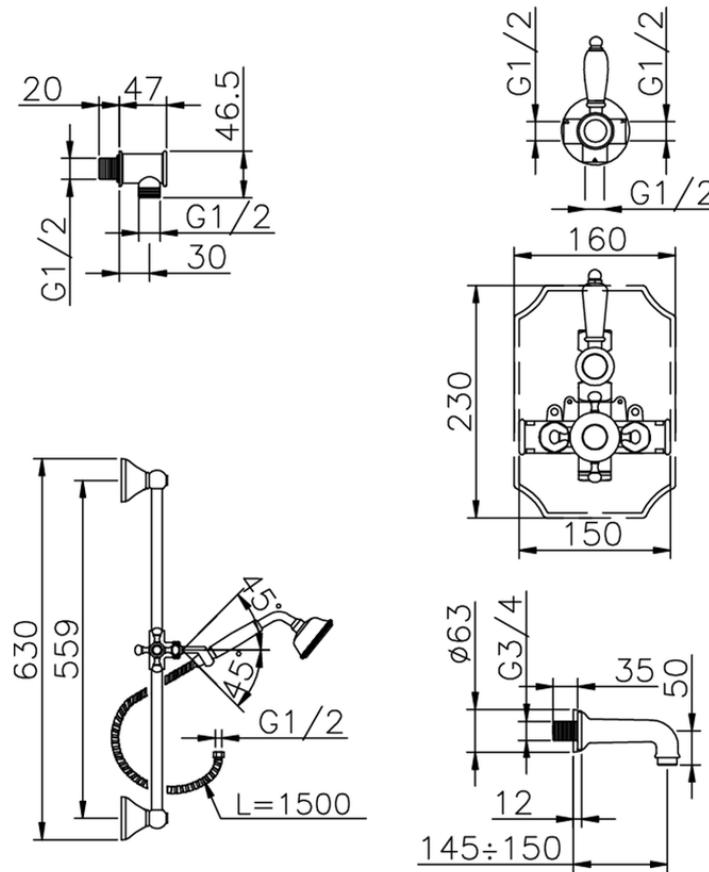

Conjunto bañera termostática empotrada VICTORIAN_914.VT01H.

914.VT01H.

<https://es.huberitalia.com/conjunto-banera-termostatica-empotrada-victorian-914-vt01h>

2026-06-30