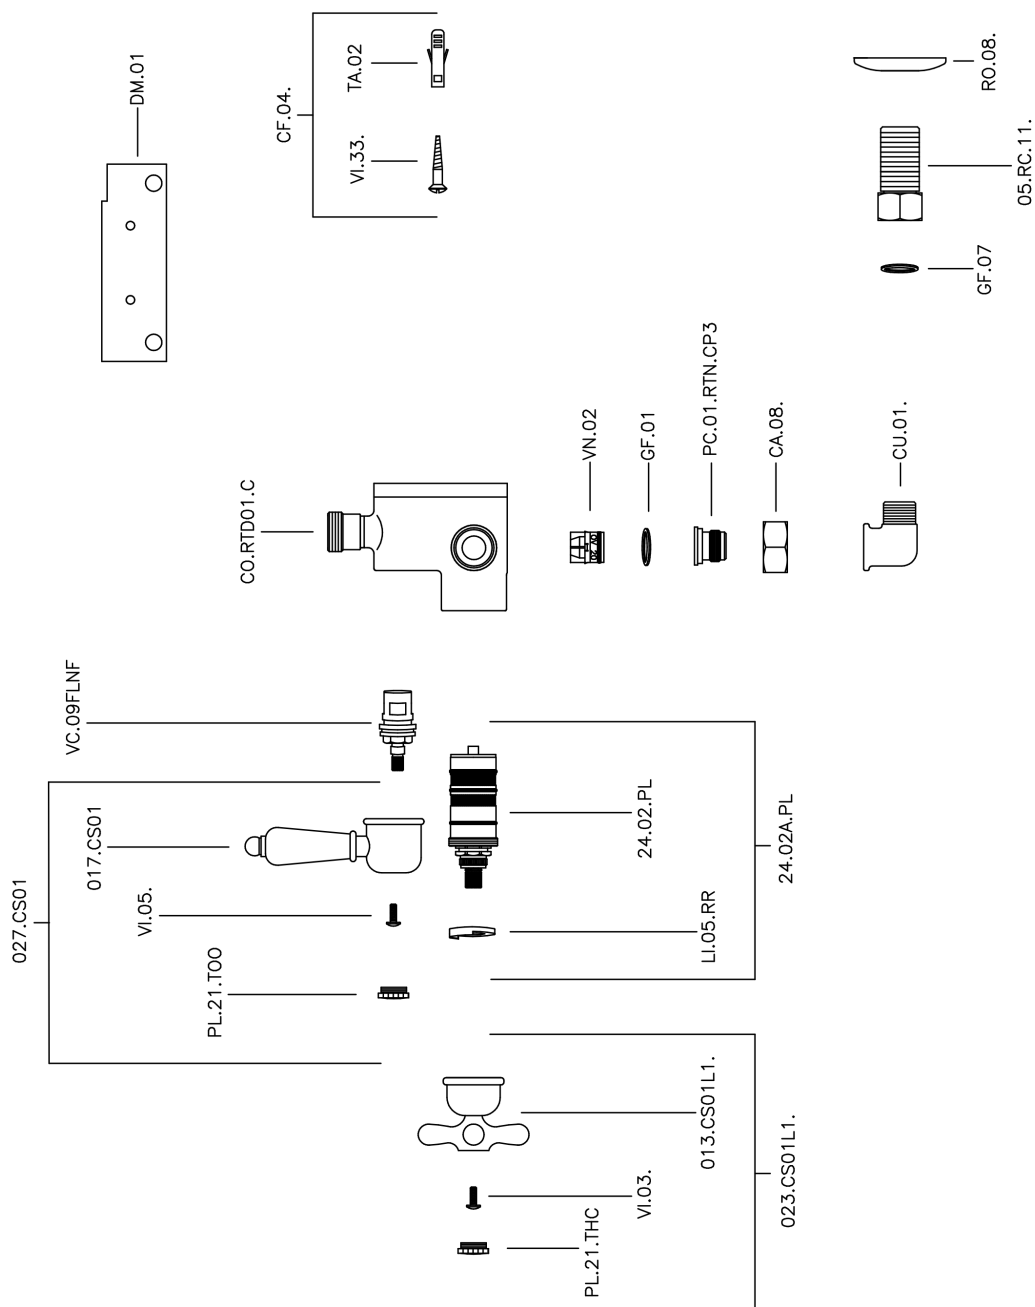

Ducha termostática CROISETTE_150.CS01H.

MODELO **150.CS01H.**

Ducha termostática, sin conjunto ducha, conexión para flexible 1/2" M

ACABADOS DISPONIBLES

-  **AG** AG Oro Viejo
-  **BA** BA Bronce Viejo
-  **CR** CR Cromo
-  **2W** 2W Oro Cepillado

CARACTERÍSTICAS

Recambio Cartucho **24.04A.PP**

Cartucho Termostático Plus P 8X20

Termostático

El Termostático Huber es tu gestor personal del agua, ayudándote a manejar, controlar y ahorrar agua y energía.

Ducha termostática CROISETTE_150.CS01H.

150.CS01H.

<https://es.huberitalia.com/ducha-termostatica-croisette-150-cs01h>

2024-11-21