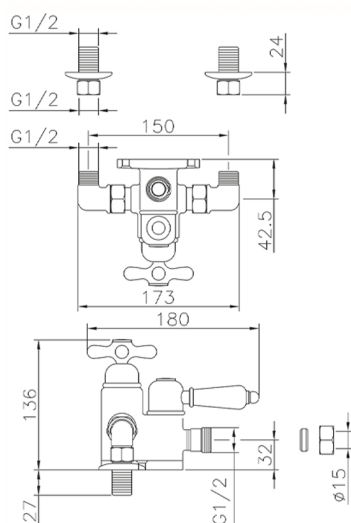

Ducha termostática CROISETTE_150.CS01H.

MODELO **150.CS01H.**

Ducha termostática, sin conjunto ducha, conexión para flexible 1/2" M

ACABADOS DISPONIBLES

-  **AG** AG Oro Viejo
-  **BA** BA Bronce Viejo
-  **CR** CR Cromo
-  **2W** 2W Oro Cepillado

CARACTERÍSTICAS

Recambio Cartucho **24.04A.PP**

Cartucho Termostático Plus P 8X20

Termostático

El Termostático Huber es tu gestor personal del agua, ayudándote a manejar, controlar y ahorrar agua y energía.