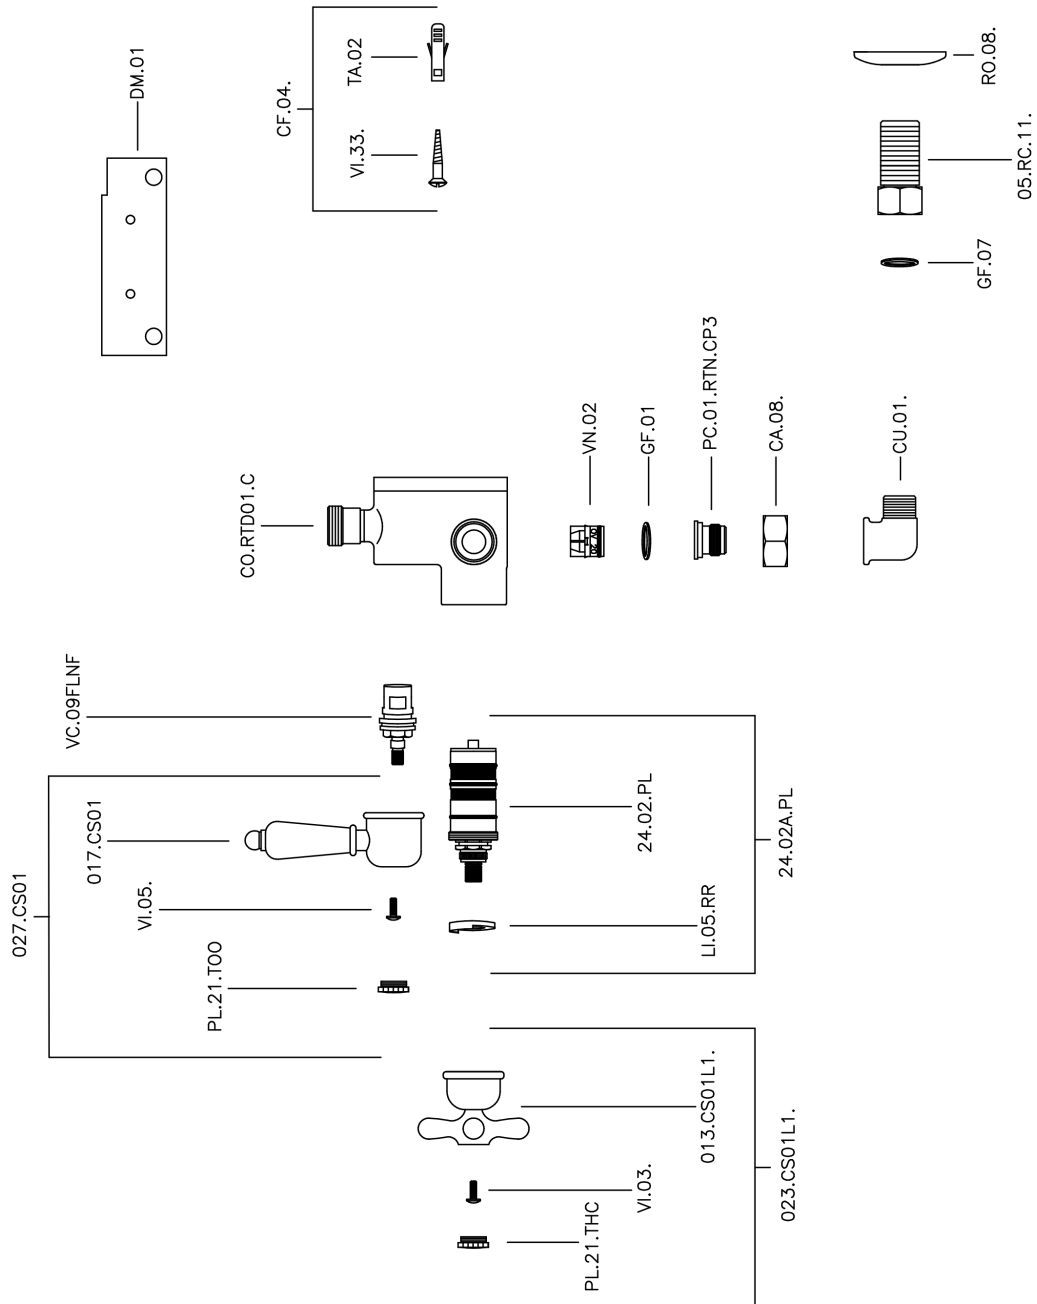

## Ducha termostática CROISSETTE\_150.CS01H.

150.CS01H.

<https://es.huberitalia.com/ducha-termostatica-croisette-150-cs01h>

2024-11-21