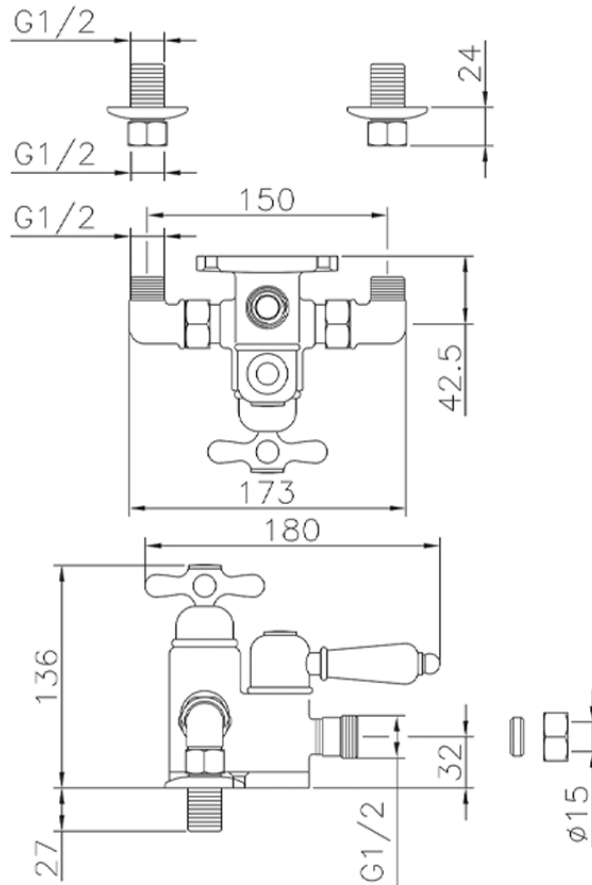

Ducha termostática CROISETTE_150.CS01H.

150.CS01H.

<https://es.huberitalia.com/ducha-termostatica-croisette-150-cs01h>

2024-11-21