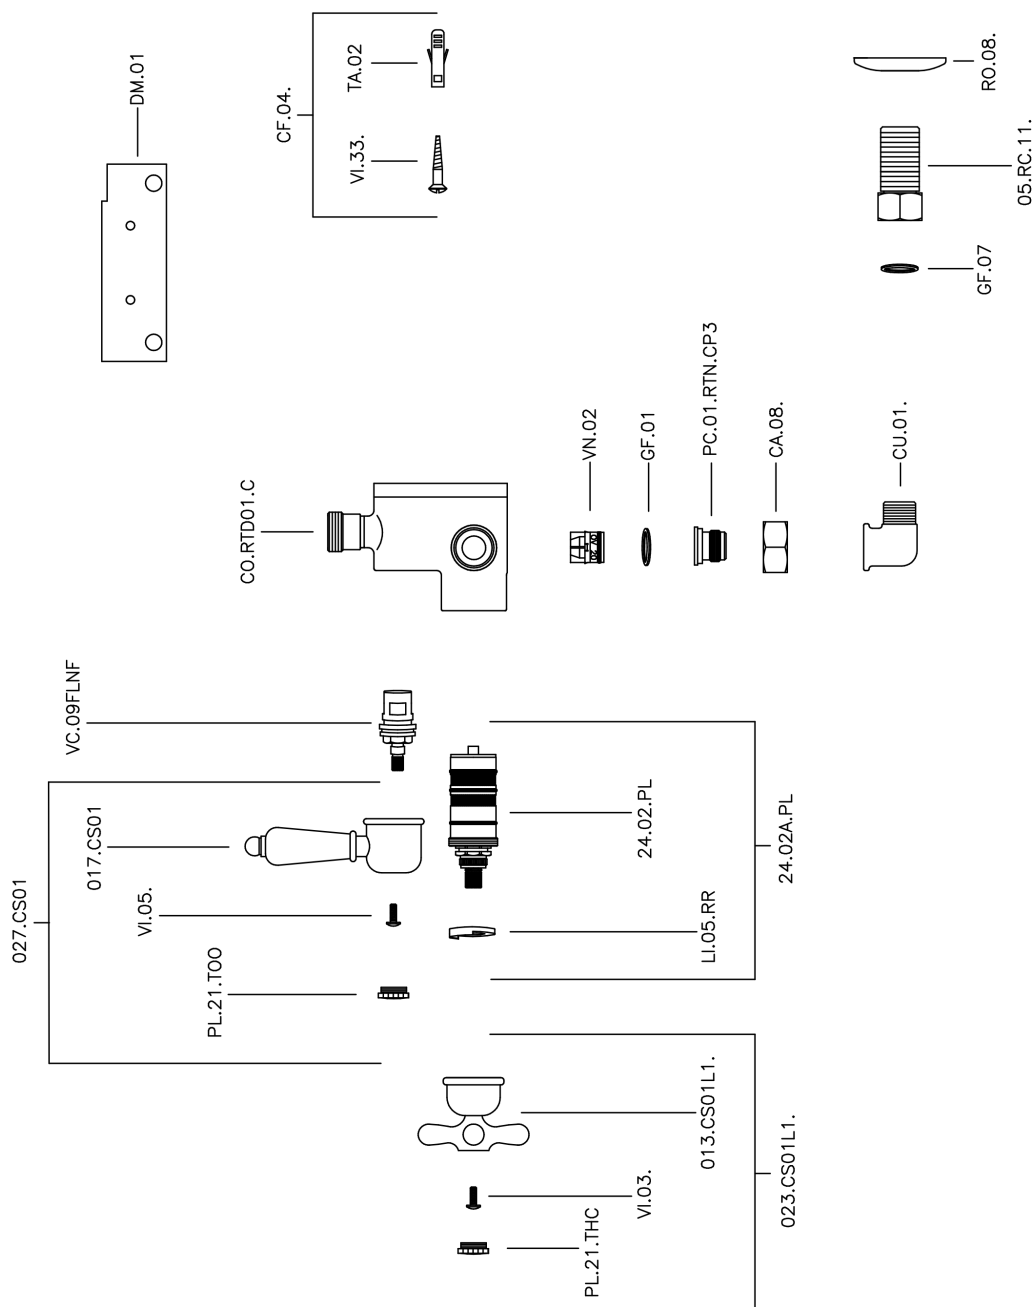

Ducha termostática CROISETTE_150.CS01H.

150.CS01H.

<https://es.huberitalia.com/ducha-termostatica-croisette-150-cs01h>

2024-11-21