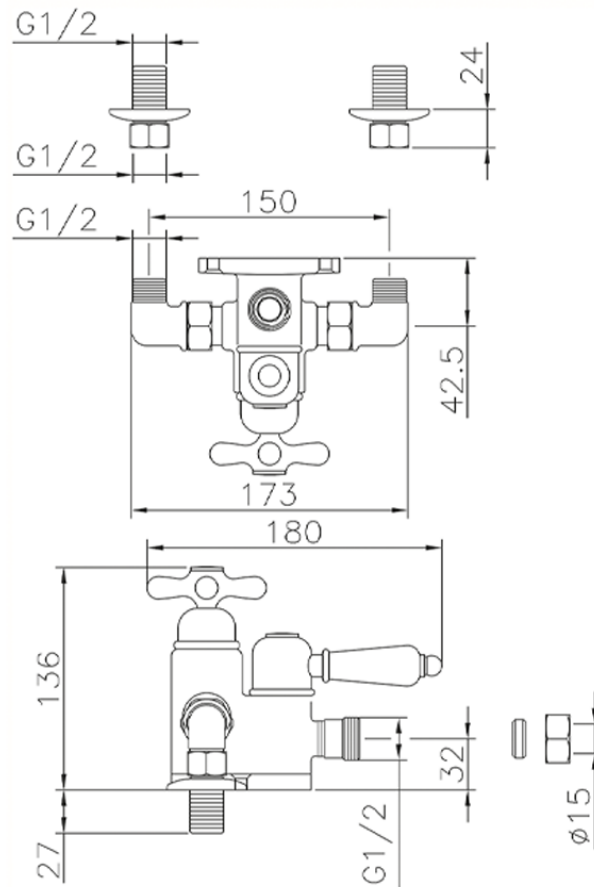

Ducha termostática CROISETTE_150.CS01H.

150.CS01H.

<https://es.huberitalia.com/ducha-termostatica-croisette-150-cs01h>

2024-11-21