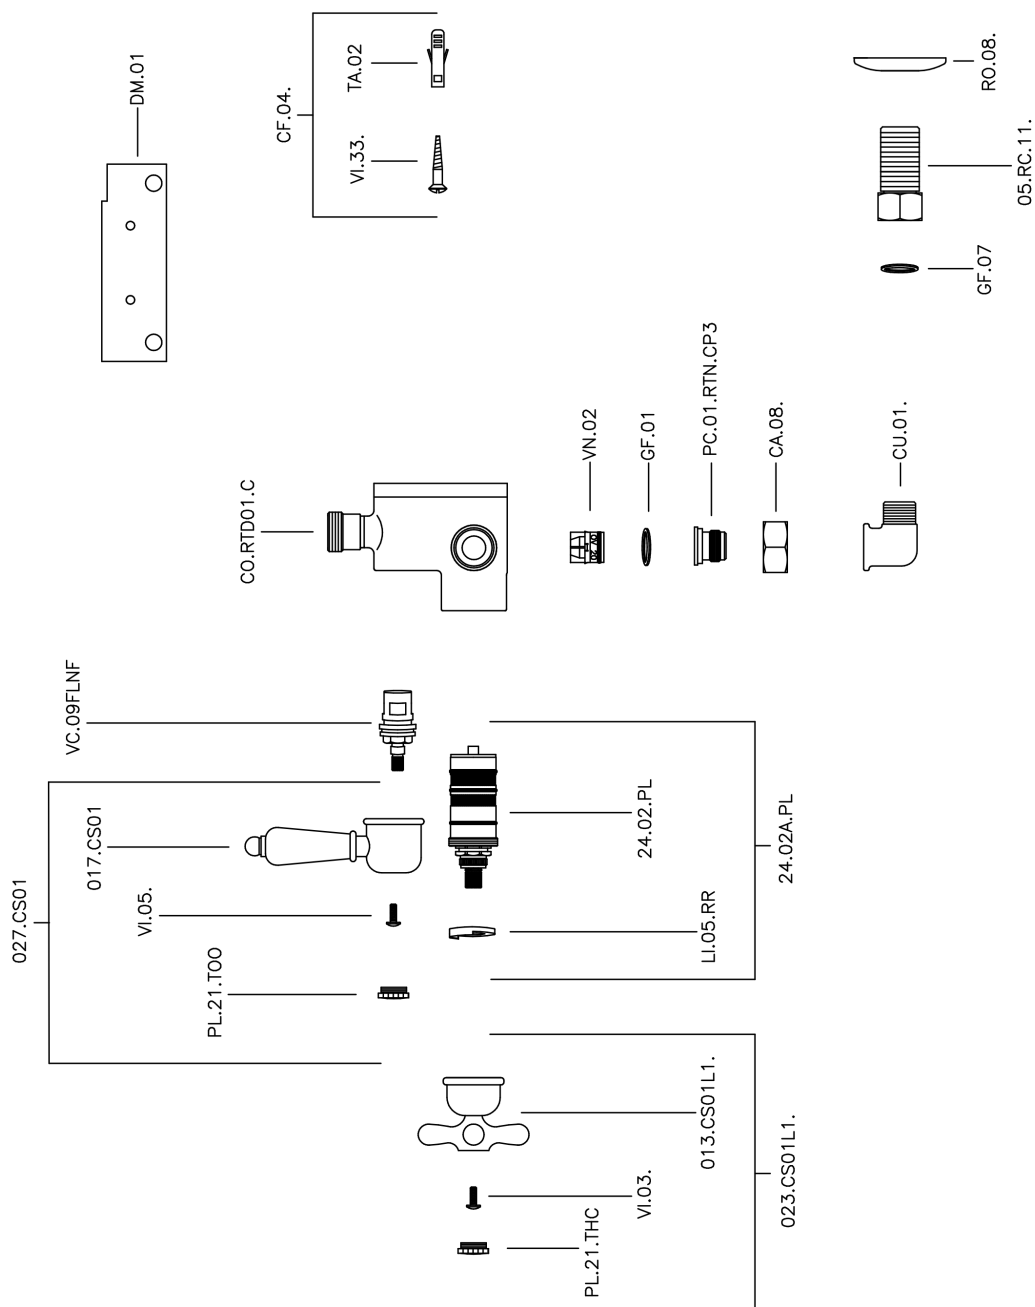

Ducha termostática CROISETTE_150.CS01H.

MODELO **150.CS01H.**

Ducha termostática, sin conjunto ducha, conexión para flexible 1/2" M

ACABADOS DISPONIBLES

-  **AG** AG Oro Viejo
-  **BA** BA Bronce Viejo
-  **CR** CR Cromo
-  **2W** 2W Oro Cepillado

CARACTERÍSTICAS

Recambio Cartucho **24.04A.PP**

Cartucho Termostático Plus P 8X20

Termostático

El Termostático Huber es tu gestor personal del agua, ayudándote a manejar, controlar y ahorrar agua y energía.

Ducha termostática CROISETTE_150.CS01H.

150.CS01H.

<https://es.huberitalia.com/ducha-termostatica-croisette-150-cs01h>

2024-11-23