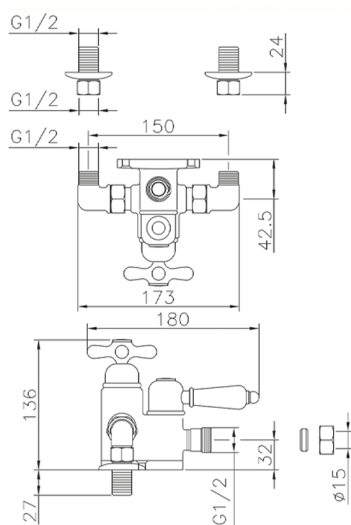

Ducha termostática CROISETTE_150.CS01H.

MODELO **150.CS01H.**

Ducha termostática, sin conjunto ducha, conexión para flexible 1/2" M

ACABADOS DISPONIBLES

-  **AG** AG Oro Viejo
-  **BA** BA Bronce Viejo
-  **CR** CR Cromo
-  **2W** 2W Oro Cepillado

CARACTERÍSTICAS

Recambio Cartucho **24.04A.PP**

Cartucho Termostático Plus P 8X20

Termostático

El Termostático Huber es tu gestor personal del agua, ayudándote a manejar, controlar y ahorrar agua y energía.