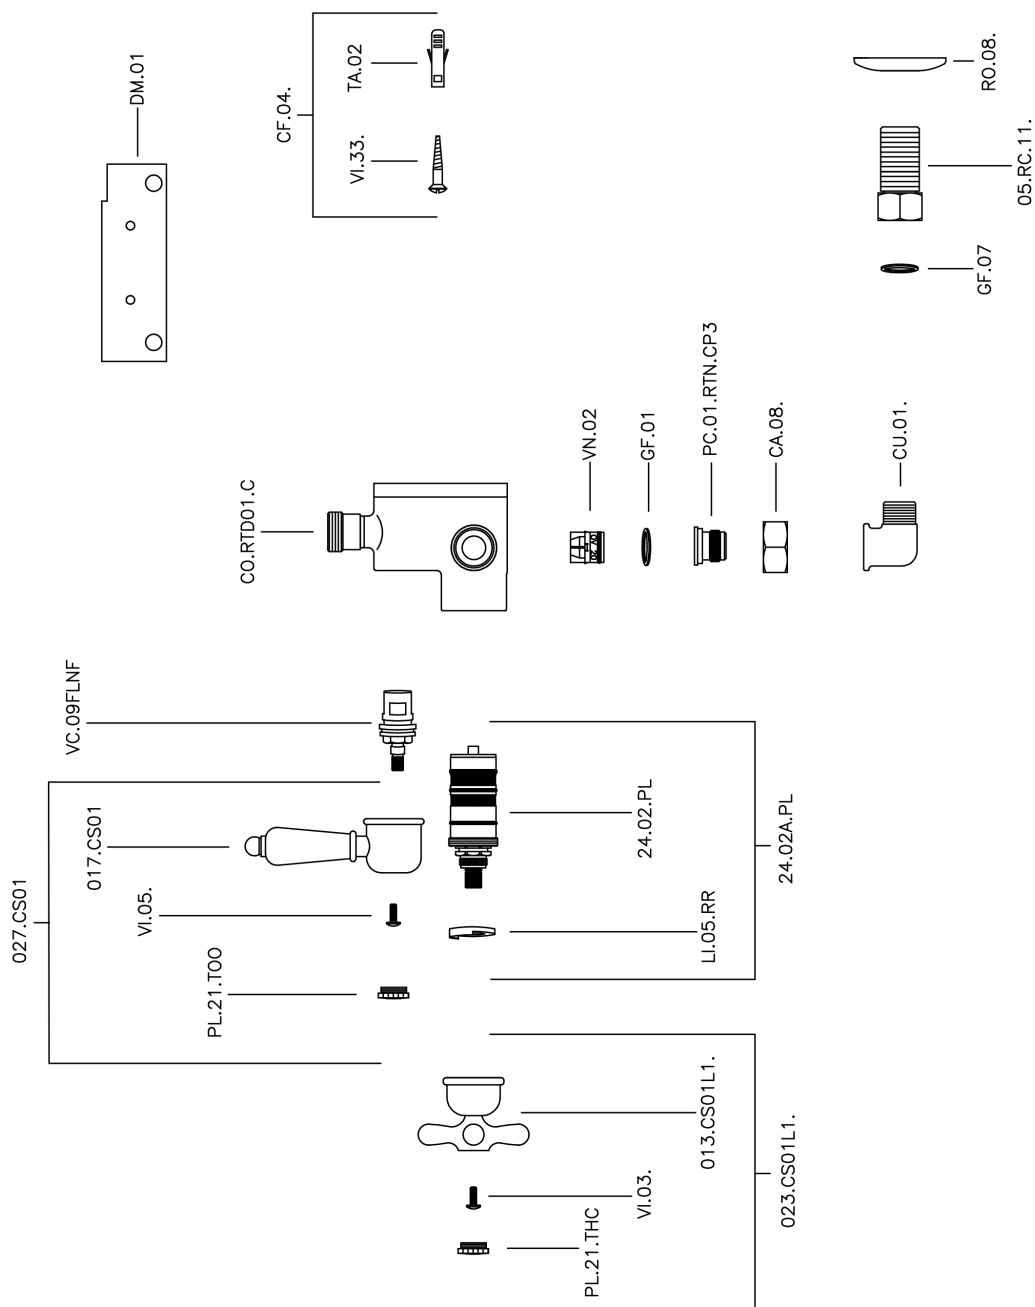

Ducha termostática CROISSETTE_150.CS01H.

150.CS01H.

<https://es.huberitalia.com/ducha-termostatica-croisette-150-cs01h>

2024-11-23