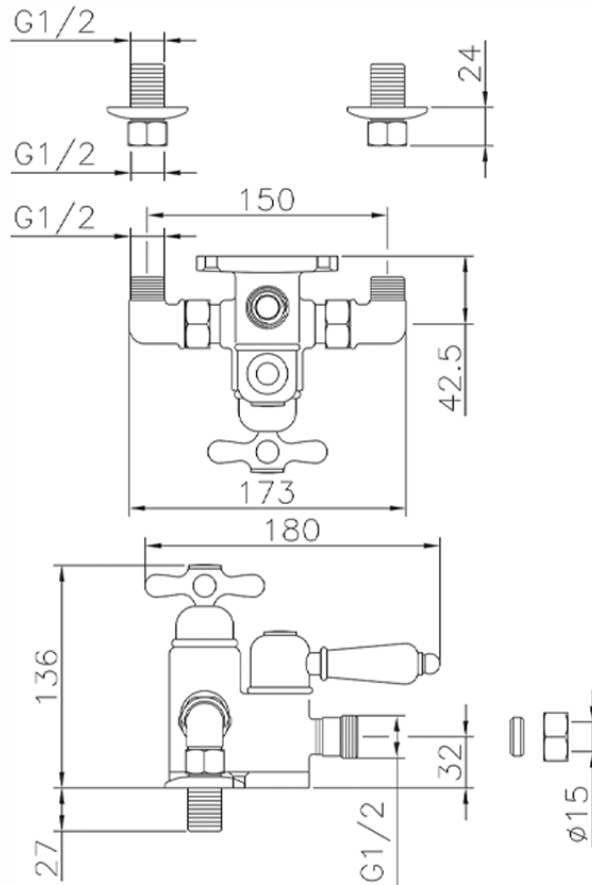

Ducha termostática CROISETTE_150.CS01H.

150.CS01H.

<https://es.huberitalia.com/ducha-termostatica-croisette-150-cs01h>

2024-11-23