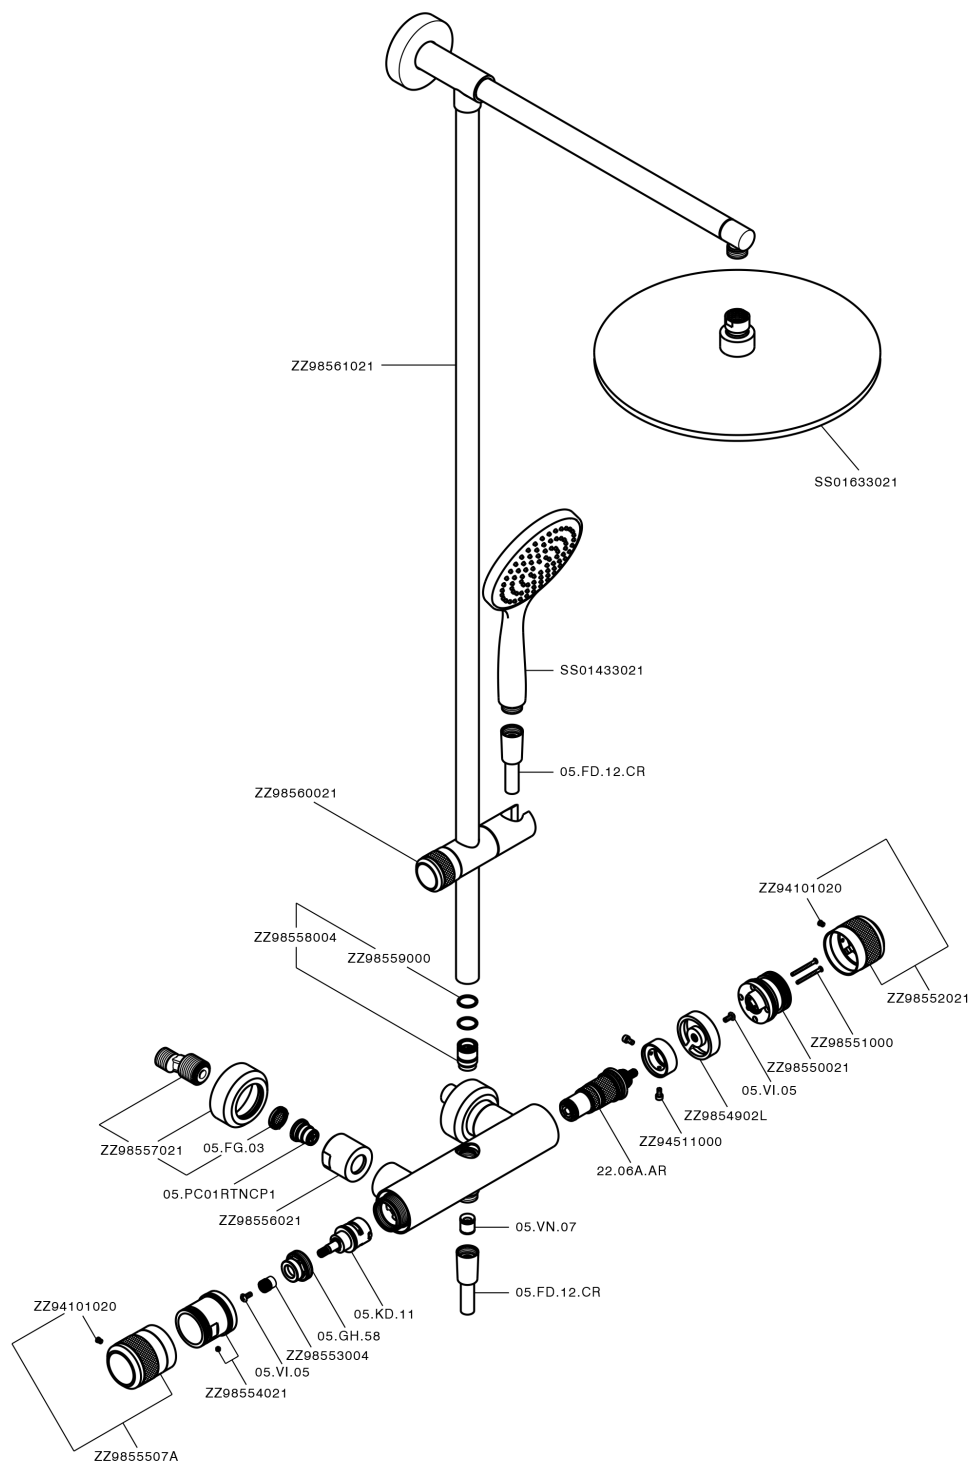

Columna termostática ducha 2 funciones COLUMNS_CRC78020

CRC78020

<https://es.huberitalia.com/columna-termostatica-ducha-2-funciones-columns-crc78020>

2025-01-31