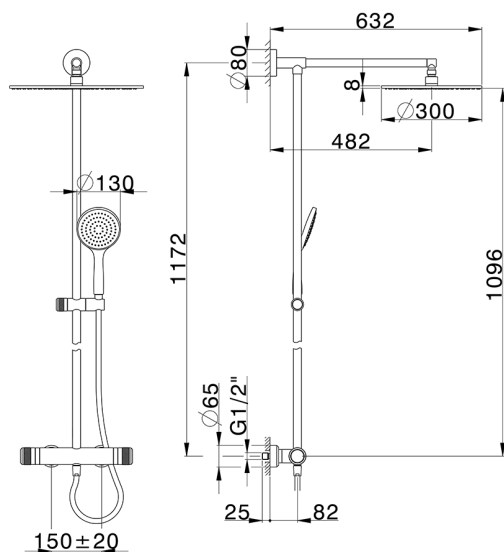

## Columna termostática ducha 2 funciones COLUMNS\_CRC78020

MODELO **CRC78020**

Columna termostática ducha 2 funciones, devia stop 2 salidas, columna fija, soporte duchita corredizo, duchita una función Emotion Ø130 mm de ABS, rociador redondo Ø 300 mm espesor 8 mm de Latón, flexible liso SUPREME 150 cm

ACABADOS DISPONIBLES

-  **21** 21 Cromo
-  **2F** 2F Níquel Cepillado
-  **2Q** 2Q Black Titanium

CARACTERÍSTICAS

Recambio Cartucho **22.04A.AR - ZZ97279004**

**Cartucho Termostático Argo 2 (filtro lungo)**

### DeviaStop

La tecnología Huber DeviaStop le permite ajustar el caudal de agua y dirigirla hacia la salida elegida (rociador superior, ducha de mano, etc.).