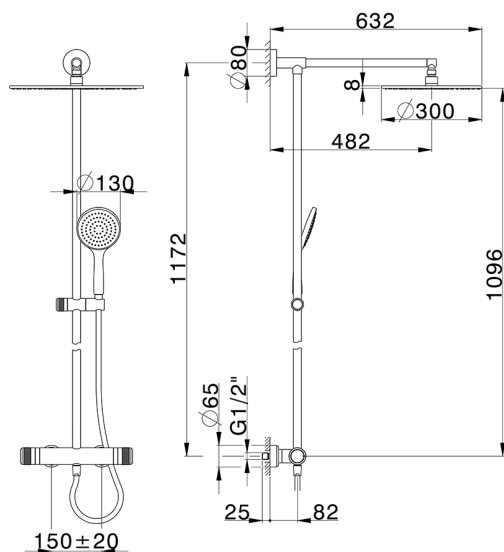

Columna termostática ducha 2 funciones COLUMNS_CRC78020

MODELO **CRC78020**

Columna termostática ducha 2 funciones, devia stop 2 salidas, columna fija, soporte duchita corredizo, duchita una función Emotion Ø130 mm de ABS, rociador redondo Ø 300 mm espesor 8 mm de Latón, flexible liso SUPREME 150 cm

ACABADOS DISPONIBLES

-  **21** 21 Cromo
-  **2F** 2F Níquel Cepillado
-  **2Q** 2Q Black Titanium

CARACTERÍSTICAS

Recambio Cartucho **22.04A.AR - ZZ97279004**

Cartucho Termostático Argo 2 (filtro lungo)

DeviaStop

La tecnología Huber DeviaStop le permite ajustar el caudal de agua y dirigirla hacia la salida elegida (rociador superior, ducha de mano, etc.).

SafeTouch

El sistema Huber SafeTouch mantiene el cuerpo de la grifería frío al cuerpo durante el uso.