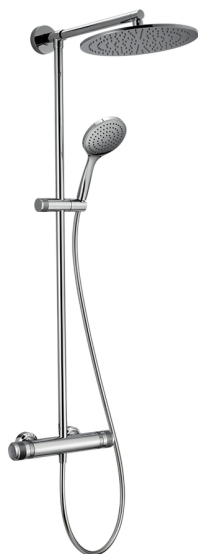

Columna termostática ducha 2 funciones COLUMNS_CRC78020

MODELO **CRC78020**

Columna termostática ducha 2 funciones, devia stop 2 salidas, columna fija, soporte duchita corredizo, duchita una función Emotion Ø130 mm de ABS, rociador redondo Ø 300 mm espesor 8 mm de Latón, flexible liso SUPREME 150 cm

ACABADOS DISPONIBLES

-  **21** 21 Cromo
-  **2F** 2F Níquel Cepillado
-  **2Q** 2Q Black Titanium

CARACTERÍSTICAS

Recambio Cartucho **22.04A.AR - ZZ97279004**

Cartucho Termostático Argo 2 (filtro lungo)

DeviaStop

La tecnología Huber DeviaStop le permite ajustar el caudal de agua y dirigirla hacia la salida elegida (rociador superior, ducha de mano, etc.).

SafeTouch

El sistema Huber SafeTouch mantiene el cuerpo de la grifería frío al cuerpo durante el uso.

Termostático

El Termostático Huber es tu gestor personal del agua, ayudándote a manejar, controlar y ahorrar agua y energía.

Columna termostática ducha 2 funciones COLUMNS_CRC78020

CRC78020

<https://es.huberitalia.com/columna-termostatica-ducha-2-funciones-columns-crc78020>