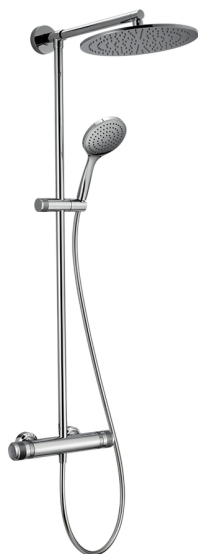

## Columna termostática ducha 2 funciones COLUMNS\_CRC78020

MODELO **CRC78020**

Columna termostática ducha 2 funciones, devia stop 2 salidas, columna fija, soporte duchita corredizo, duchita una función Emotion Ø130 mm de ABS, rociador redondo Ø 300 mm espesor 8 mm de Latón, flexible liso SUPREME 150 cm

ACABADOS DISPONIBLES

-  **21** 21 Cromo
-  **2F** 2F Níquel Cepillado
-  **2Q** 2Q Black Titanium

CARACTERÍSTICAS

Recambio Cartucho **22.04A.AR - ZZ97279004**

**Cartucho Termostático Argo 2 (filtro lungo)**

### DeviaStop

La tecnología Huber DeviaStop le permite ajustar el caudal de agua y dirigirla hacia la salida elegida (rociador superior, ducha de mano, etc.).

### SafeTouch

El sistema Huber SafeTouch mantiene el cuerpo de la grifería frío al cuerpo durante el uso.