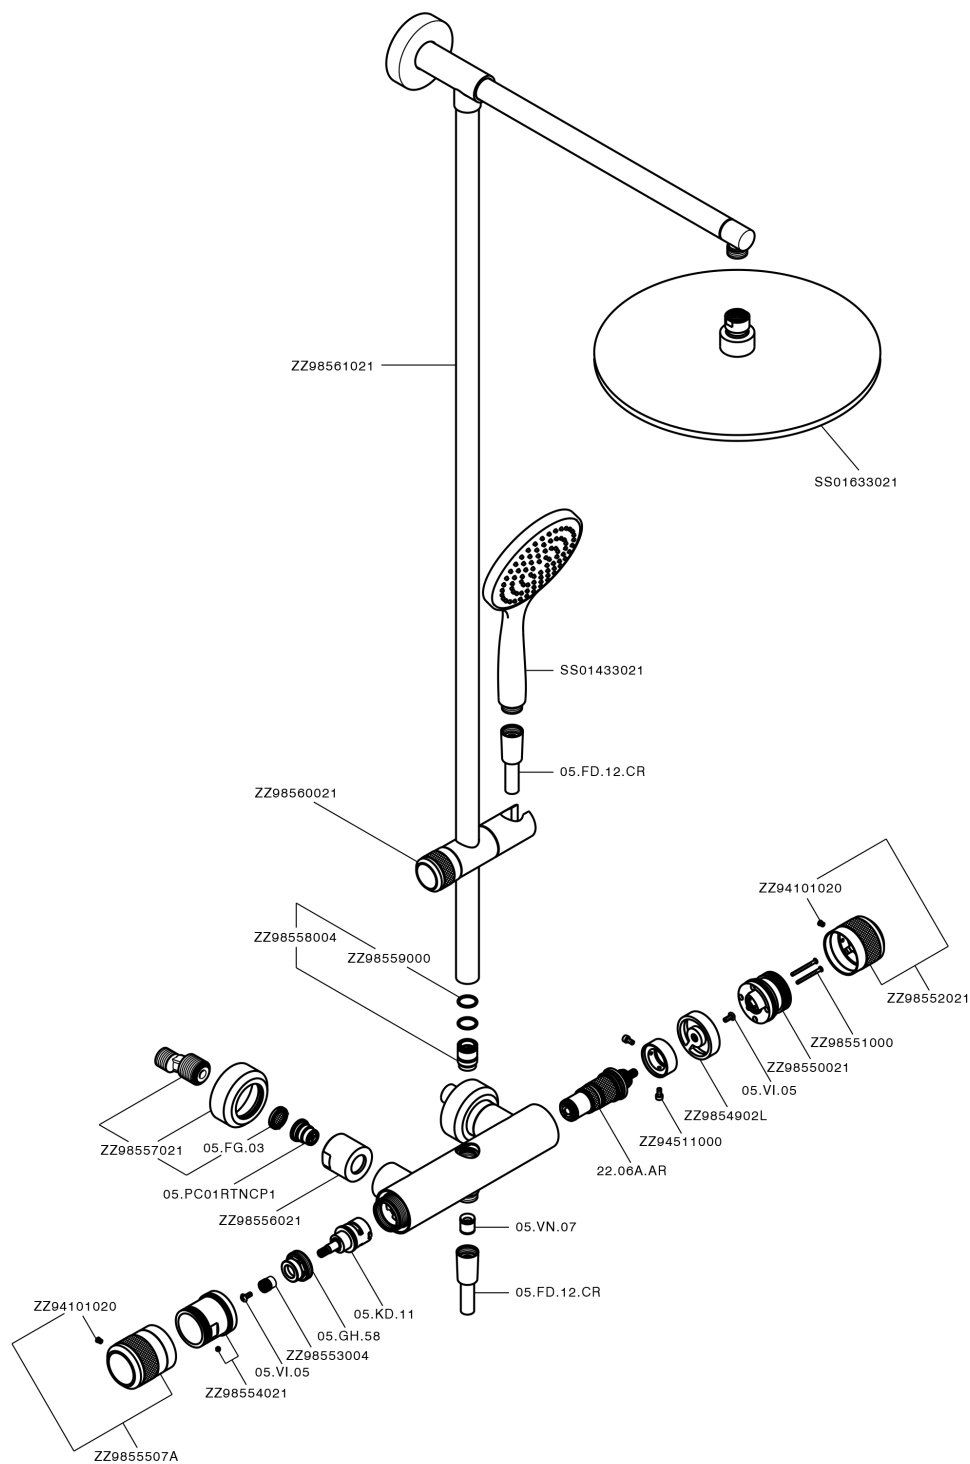

## Columna termostática ducha 2 funciones COLUMNS\_CRC78020

CRC78020

<https://es.huberitalia.com/columna-termostatica-ducha-2-funciones-columns-crc78020>

2025-01-31