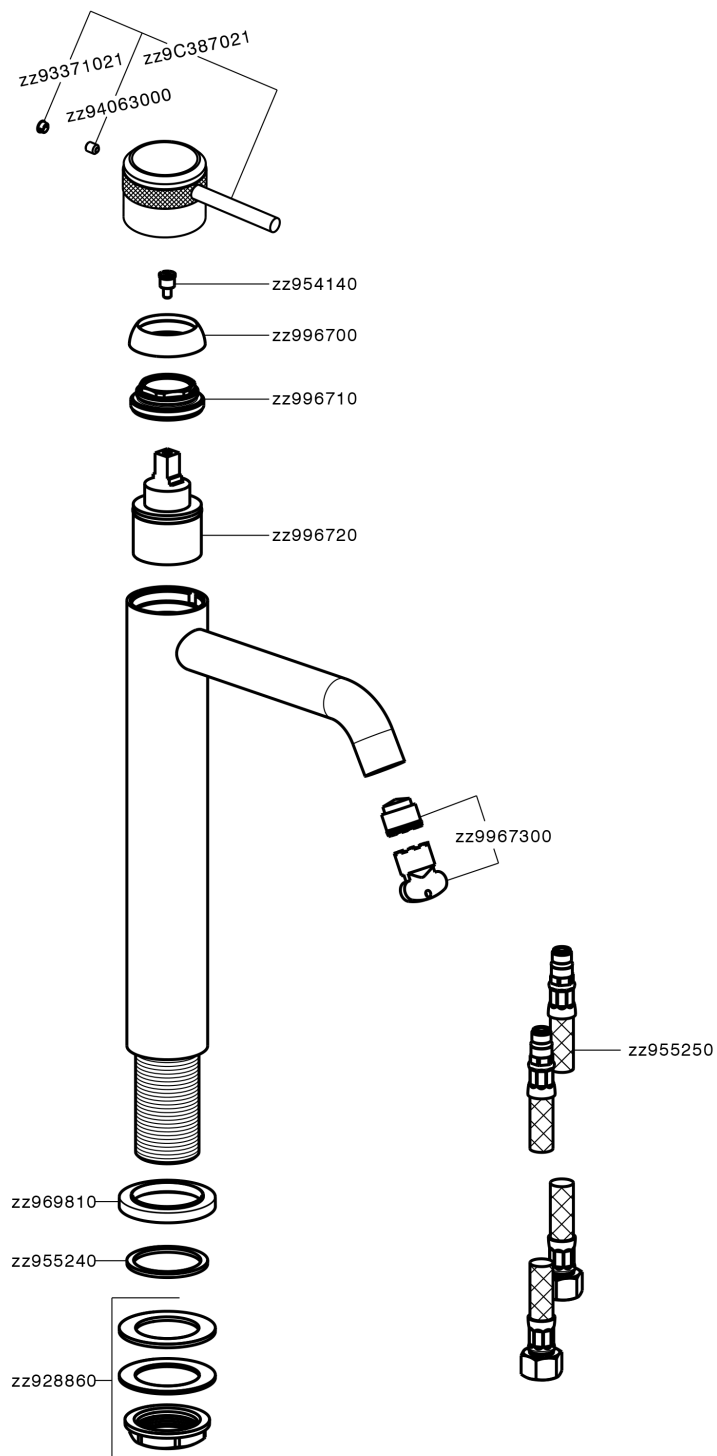

Lavabo monomando alto CHRONOS_CR004540

CR004540

<https://es.huberitalia.com/lavabo-monomando-alto-chronos-cr004540>

2025-01-31