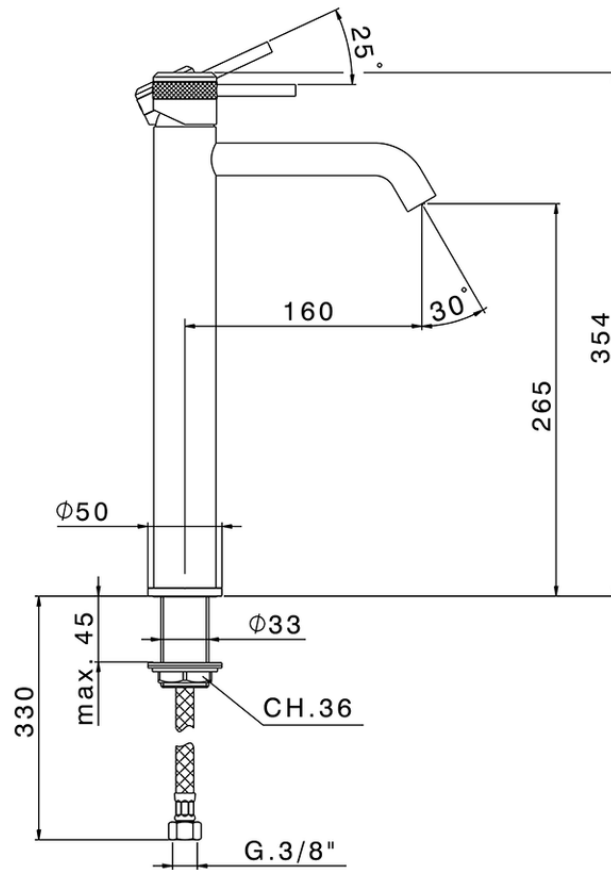

Lavabo monomando alto CHRONOS\_CR004540

CR004540

<https://es.huberitalia.com/lavabo-monomando-alto-chronos-cr004540>

2025-01-31