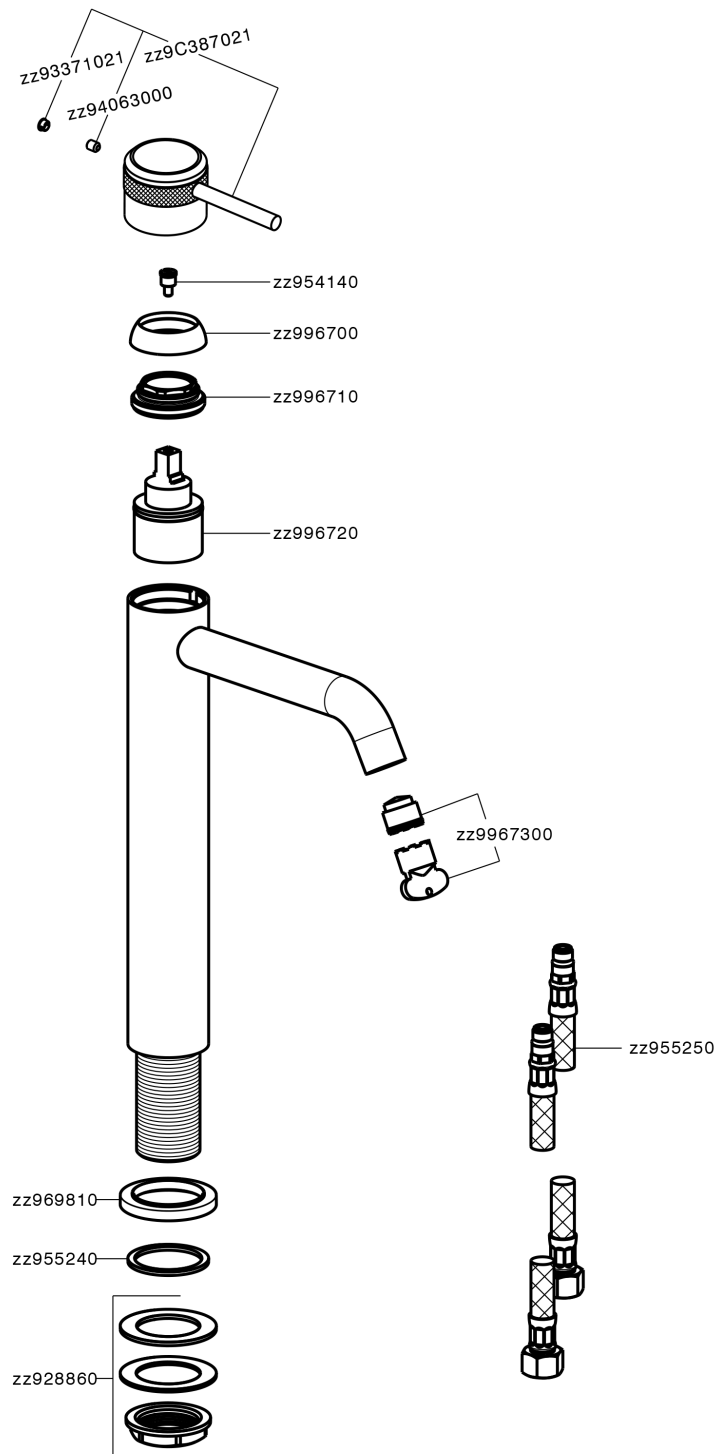

Lavabo monomando alto CHRONOS_CR004540

CR004540

<https://es.huberitalia.com/lavabo-monomando-alto-chronos-cr004540>

2025-01-30