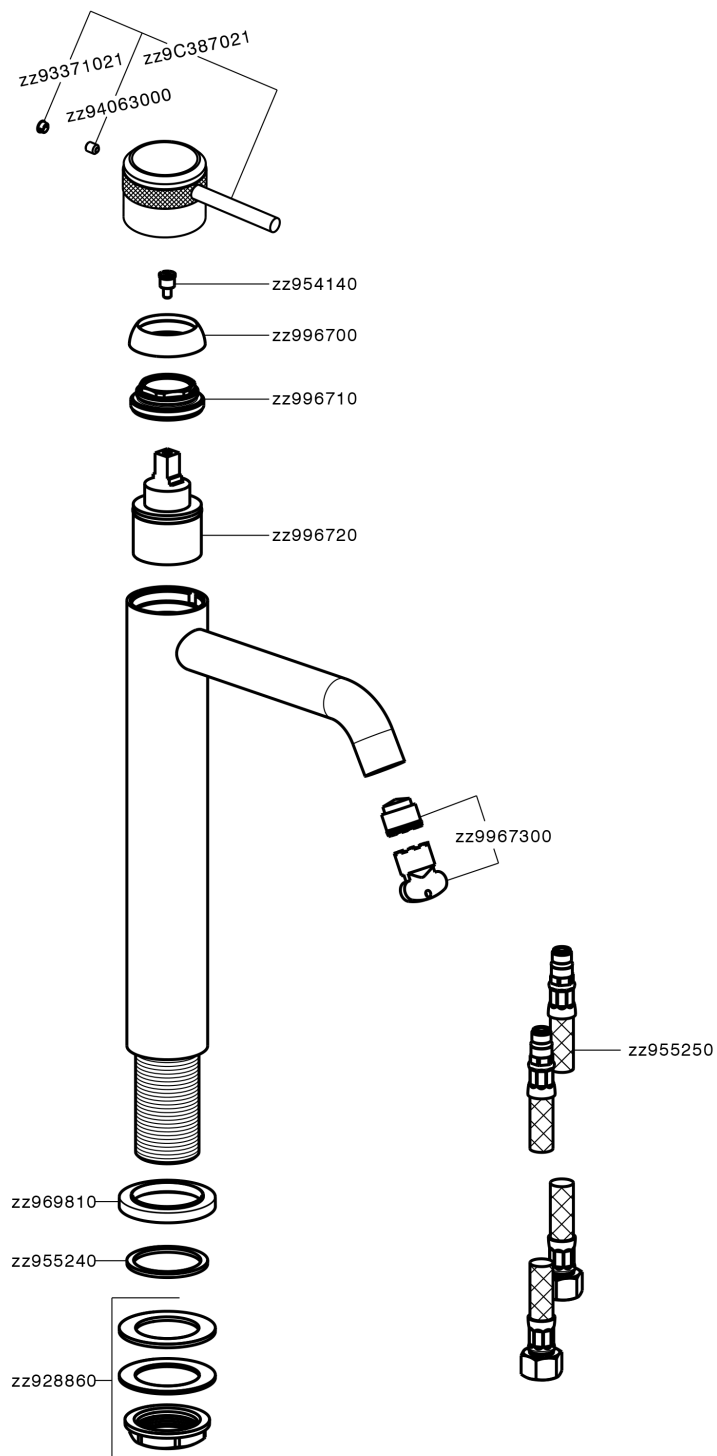

Lavabo monomando alto CHRONOS_CR004540

CR004540

<https://es.huberitalia.com/lavabo-monomando-alto-chronos-cr004540>

2025-01-30